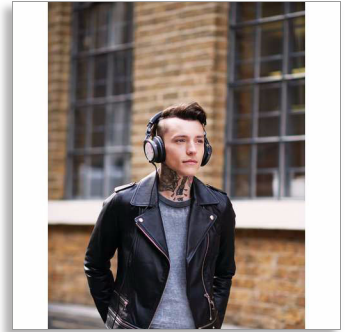

Philips
Професійні навушники
для ді-джеїв

Професійні навушники для ді-
джеїв

Накладні
Розкішні дихаючі амбушури
Повністю складані

A3PRO