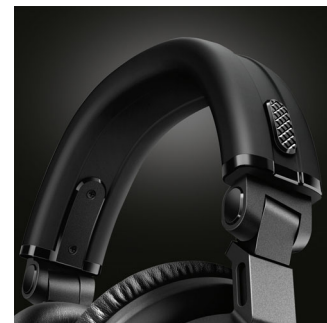

М'яка силіконова дуга на голову

Професійні навушники для ді-джеїв A3-PRO постачаються із м'якою силіконовою дугою на голову, завдяки чому вони такі комфортні, що Ви забудете, що носите їх, навіть після тривалого мікшування.