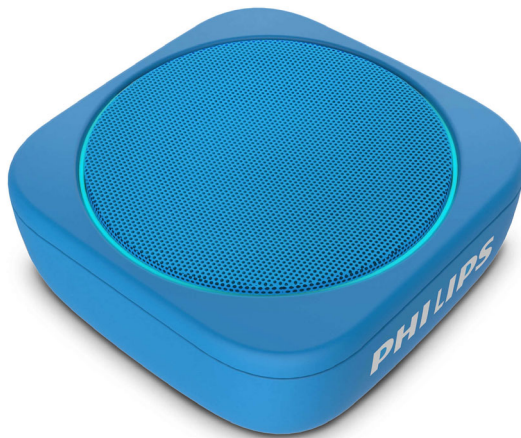

Philips
vezeték nélküli hordozható
hangsugárzó

Bluetooth
Kék

BT150A

Medencében. Zuhany alatt. A saját igényeid szerint.

Bárhol. Bármikor. A vízálló Bluetooth-hangsugárzó kis mérete ellenére ütős basszust és meglepően erős hangzást nyújt. Nyolc óra lejátszási időt biztosít, és audiobemenettel rendelkezik. Akár a medencében, akár a zuhany alatt, saját igényeid szerint használhatod.

Vidd magaddal a zenéket. Bárhová.

- A hangsugárzón lévő gombokkal elindítható a lejátszás, módosítható a hangerő, és átugorhatók a számok
- Finom szövésű, levehető hordszíj
- Táskára vagy kerékpárra akasztható. 9,5 x 9,5 x 3,8 cm
- LED-lámpák a hangsugárzórácsra. Kék/véletlenszerű színek

- 1,5"-es teljes hangterjedelmű hangsugárzó. Egy passzív sugárzó erősíti a mélyhangokat
- 8 órányi lejátszási idő. USB töltés. Tartozék mikro-USB kábel.
- Anti-clipping funkció. Nagy hangerő, torzítás nélkül
- 1 méterig és akár 30 percig vízálló. IPX7 besorolással rendelkezik

PHILIPS

vezeték nélküli hordozható hangszugárzó
Bluetooth Kék

Fénypontok

Vízálló és indulásra kész

A medence mellett, a tóparton, a zuhanyzóban. Ez a vízálló, IPX7 besorolású hangszugárzó lebeg a vízben, és 1 méter mélységig, akár 30 percig a víz alá meríthető.