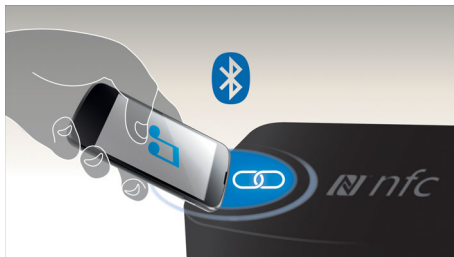

Altoparlante wireless

Bluetooth® aptX e NFC Porta USB per la ricarica, Microfono integrato per le chiamate, 10 W, batteria ricaricabile

In evidenza

Tecnologia NFC

Associa facilmente i dispositivi Bluetooth con la tecnologia NFC (Near Field Communications) one-touch. È sufficiente toccare lo smartphone o il tablet abilitato NFC sull'area NFC di un altoparlante per accendere l'altoparlante, avviare l'associazione Bluetooth e iniziare lo streaming musicale.