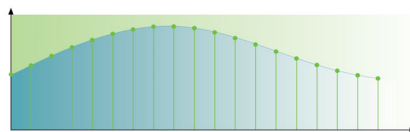

192-kHz/24-bits audio-DAC

Dankzij samplen met 192 kHz kunt u een juiste weergave krijgen van de oorspronkelijke geluidscurves. Samen met een 24-bits resolutie wordt er nog meer informatie van de oorspronkelijke analoge geluidsgolf opgeslagen, waardoor de audioweergave enorm wordt verbeterd.