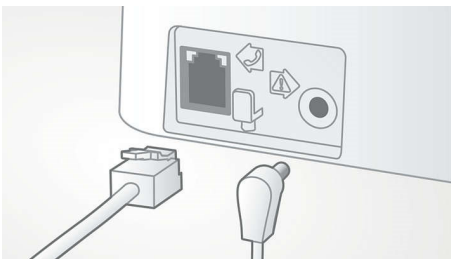

Lengva sąranka

Maksimalus patogumas, paprastas nustatymas. Supaprastintas įdiegimas – supaprastinto diegimo gaminys