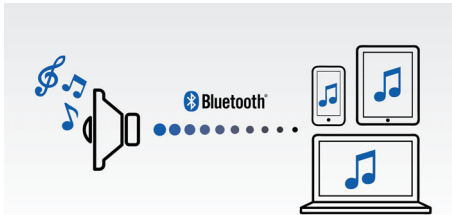

Uživajte v glasbi iz različnih virov

- Brezžično pretakanje glasbe prek Bluetootha
- Neposredna povezava USB, reža za kartice za predvajanje glasbe oblike MP3
- Sprejemnik FM za poslušanje radia
- Zvočni vhod za prenosni predvajalnik glasbe

Enostavna uporaba

- Naključno/programirano/ponovitev
- Jasen in svetel LED-zaslon

Napredna vsestranskost

- Vgrajen akumulator za polnjenje za predvajanje kjer koli
- Do 20 ur predvajanja glasbe

PHILIPS

Značilnosti

Brezžično pretakanje glasbe

Bluetooth je zanesljiva in energijsko učinkovita tehnologija za brezžično komunikacijo kratkega dosega. Omogoča enostavno brezžično povezavo iPoda/iPhona/iPada ali drugih naprav Bluetooth, kot so pametni telefoni, tablični in celo prenosni računalniki. Zato lahko s tem zvočnikom brezžično uživate v najljubši glasbi ter zvoku videoposnetkov in iger.

Neposredna povezava USB, reža za kartice SD

Neposredna povezava USB, reža za kartice za predvajanje glasbe oblike MP3

Zvočni vhod (3,5 mm)

Izvedite preprosto priključitev in uživajte v svoji glasbi s prenosnih naprav in računalnikov. Enostavno