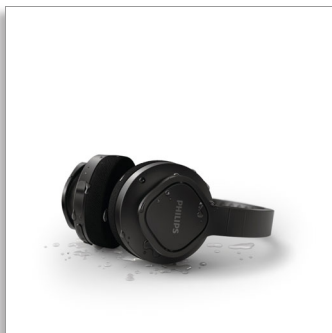

„Philips“
Belaidės sportinės ausinės

Plaunamos ausų kaušelių
pagalvėlės

Lengvos ir tvirtos
IP55 apsauga nuo dulkių / vandens

TAA4216BK

Būkite aktyvūs. Jauskitės pakylėti. Pasilinksminkite.

Šios tvirtos, lengvos, belaidės ant ausų dedamos ausinės sukurtos aktyviam laisvalaikiui. Su nuimamais ir plaunamais ausų gaubteliais jausitės patogiai tiek bėgdami bėgtakiu, tiek paplūdimyje. Muzika nepertraukiamai gros 35 val.

Tvirtos, madingos, lengvos.

- Keliaukite toliau. Veikia 35 val.
- Sportui ar kelionėms. Plaunamos ausų kaušelių pagalvėlės
- IP55 apsauga nuo dulkių / vandens
- Vėsinantys ausų gaubteliai

Nuo treniruotės grojaraščio iki gyvybiškai svarbaus skambučio

- Galingi 40 mm neodimio garsiakalbiai
- Aiškus garsas ir galingi žemieji dažniai
- Melodijos klausotės tik jūs. Uždaros nugarėlės konstrukcija
- Įkraukite per 15 min., klausykitės papildomas 2 val.

Iš parko į gatves ir paplūdimį

- Paprasta laikyti. Kompaktiška, sulankstoma konstrukcija
- Daugiafunkcis mygtukas. Integruotas mikrofonas. Paprastas siejimas
- Suderinama su garso laidu (3,5 mm lizdas)

PHILIPS

Belaidės sportinės ausinės
Plaunamos ausų kaušelių pagalvėlės Lengvos ir tvirtos, IP55 apsauga nuo dulkių / vandens