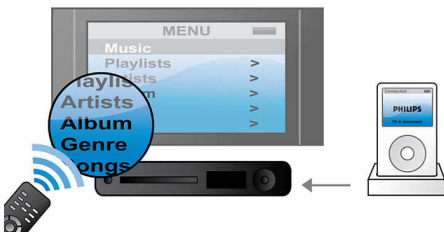

Connexion

- EasyLink contrôle tous les périphériques HDMI CEC via une seule télécommande
- Port USB 2.0 ultrarapide pour lire des vidéos ou de la musique depuis une clé USB
- Placez votre iPod sur la station d'accueil pour une diffusion multimédia avec commandes à l'écran

Vivre

- Commandes tactiles pour une lecture et un réglage du volume aisés
- S'adapte à tout type de téléviseur, optimisée pour les téléviseurs de 107 cm ou plus
- Un design élégant et un style assorti au téléviseur Aurea
- Barre de son avec enceintes, amplificateurs et lecteur DVD intégrés

PHILIPS

Points forts

Barre de son

La barre de son est une solution Home Cinéma tout-en-un complète créant un magnifique son comme au cinéma pour une immersion totale. Dotée d'enceintes, d'amplificateurs et d'un lecteur DVD intégrés, la barre de son s'adapte parfaitement à votre téléviseur. Elle vous permet d'aménager votre salon à votre convenance pour des moments cinématographiques inoubliables avec vos amis et votre famille.

Synchronisez votre iPod

Fournie avec votre système Home Cinéma, cette station d'accueil vous permet de regarder vos films, écouter votre musique et visionner vos photos à partir de votre iPod. En outre, vous pouvez contrôler votre iPod et consulter son contenu sur l'écran de votre téléviseur, le tout à l'aide de la télécommande de votre système Home Cinéma. Cette station d'accueil introduit les divertissements portables dans votre intérieur, avec un confort absolu et une simplicité d'utilisation extrême.