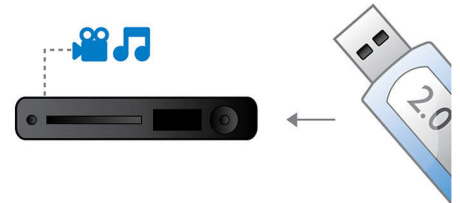

PHILIPS

Points forts

Barre de son

La barre de son est une solution Home Cinéma tout-en-un complète créant un magnifique son comme au cinéma pour une immersion totale. Dotée d'enceintes, d'amplificateurs et d'un lecteur DVD intégrés, la barre de son s'adapte parfaitement à votre téléviseur. Elle vous permet d'aménager votre salon à votre convenance pour des moments cinématographiques inoubliables avec vos amis et votre famille.

S'adapte à tout téléviseur

La barre de son apporte grâce et sophistication à tout type de salon. Bien qu'elle soit conçue pour des téléviseurs à écran plat de 107 cm (42") ou plus, elle s'adapte parfaitement à tout type de téléviseur à écran plat et s'accordera harmonieusement avec votre intérieur et votre style de vie.

Commandes tactiles

Les commandes tactiles vous permettent de contrôler le volume ainsi que d'autres options

de lecture en appuyant simplement sur les boutons de commande tactiles de la façade.

Port USB 2.0 ultrarapide

L'USB (Universal Serial Bus) est un protocole permettant de relier facilement des ordinateurs, des périphériques et des équipements électroniques grand public. Les appareils USB ultrarapides ont un taux de transfert de données allant jusqu'à 480 Mbit/s (il était de 12 Mbit/s sur les premiers appareils USB). Avec le port USB 2.0 ultrarapide, vous n'avez qu'à brancher votre appareil USB, sélectionner un film, un titre ou une photo et lancer la lecture.