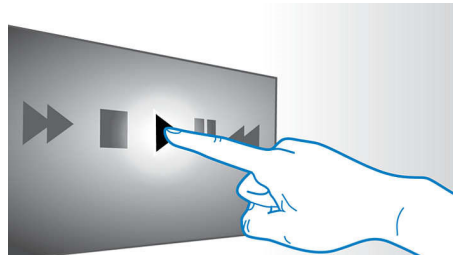

Commandes tactiles

Les commandes tactiles vous permettent de contrôler le volume ainsi que d'autres options

de lecture en appuyant simplement sur les boutons de commande tactiles de la façade.