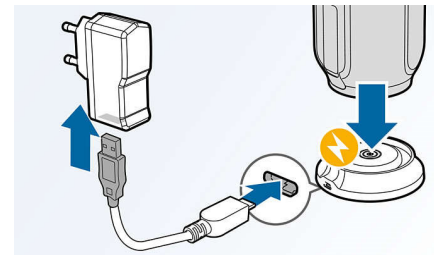

Dokkingstasjonen for lading av høyttaleren

Lad opp høyttaleren på en enkel og praktisk måte ved å sette den i en kompakt dokkingstasjonen for lading som passer hvor som helst i hjemmet. Høyttaleren lader mens du spiller av musikk og gir deg mulighet til å lytte så lenge du ønsker. Høyttaleren kan også lades via en standard USB-kabel slik at du kan lytte til musikk på farten.