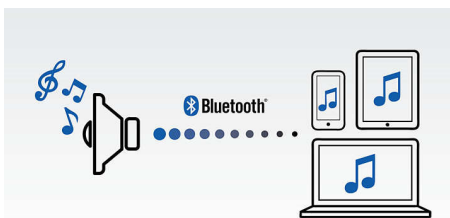

Trådløs musikkstreaming

Bluetooth er en trådløs kommunikasjonsteknologi med kort rekkevidde som er både robust og

energieffektiv. Teknologien gjør det enkelt med trådløs tilkobling til iPod/iPhone/iPad eller andre Bluetooth-enheter, for eksempel smarttelefoner, nettbrett eller bærbare datamaskiner. Dermed kan du enkelt nyte favorittmusikken din eller lyd fra video eller spill trådløst på denne høyttaleren.