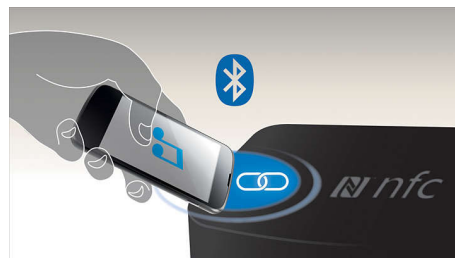

Trådløs musikkstreaming

Bluetooth er en trådløs kommunikasjonsteknologi med kort rekkevidde som er både robust og

energieffektiv. Teknologien gjør det enkelt med trådløs tilkobling til iPod/iPhone/iPad eller andre Bluetooth-enheter, for eksempel smarttelefoner, nettbrett eller bærbare datamaskiner. Dermed kan du enkelt nyte favorittmusikken din eller lyd fra video eller spill trådløst på denne høyttaleren.

Bytt musikk mellom tre enheter

Par med tre smartenheter samtidig slik at du kan streame musikk fra hvilken som helst enhet du vil, uten at du må slå av og på paringen. Hvis du vil spille en sang på en annen enhet, setter du sangen på pause på den opprinnelige enheten først, og spill av den nye sangen på den andre enheten – som da tar over musikkavspillingen. Denne funksjonen er perfekt til fester, sammen med venner eller når du bare vil spille av forskjellige sanger fra forskjellige enheter. La venner og familie pare samtidig slik at du kan bytte enkelt mellom musikken deres.

NFC-teknologi

Par Bluetooth-enheter enkelt med One-Touch NFC-teknologi (Near Field Communications). Bare berør NFC-området på en høyttaler med smarttelefonen eller nettbrettet med NFC for å slå på høyttaleren, starte Bluetooth-paring og begynne å streame musikk.