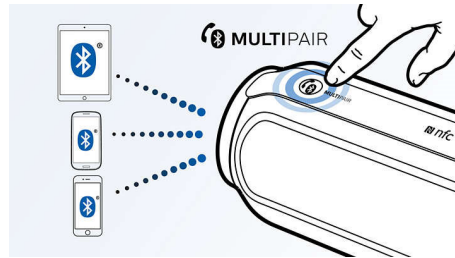

Bytt musikk mellom tre enheter

Par med tre smartenheter samtidig slik at du kan streame musikk fra hvilken som helst enhet du vil, uten at du må slå av og på paringen. Hvis du vil spille en sang på en annen enhet, setter du sangen på pause på den opprinnelige enheten først, og spill av den nye sangen på den andre enheten – som da tar over musikkavspillingen. Denne funksjonen er perfekt til fester, sammen med venner eller når du bare vil spille av forskjellige sanger fra forskjellige enheter. La venner og familie pare samtidig slik at du kan bytte enkelt mellom musikken deres.