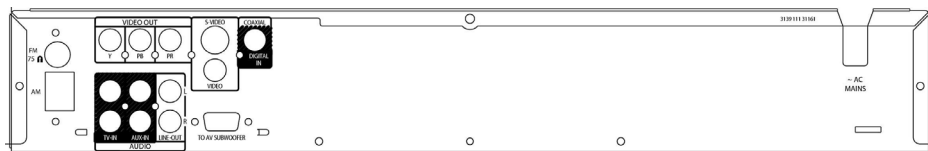

Lecture audio

- Débit binaire MP3: 32-256 kbps et VBR

Image/Affichage

- Format image: 4:3, 16/9
- Convertisseur N/A: 12 bits, 108 MHz
- Amélioration de l'image: Balayage progressif, Suréchantillonnage vidéo

Lecture d'images fixes

- Format de compression des images: JPEG
- Supports de lecture: CD de photos, DVD+R/+RW, CD-R/RW
- Diaporama: Ajout fond sonore (format MP3)

Lecture vidéo

- Supports de lecture: DVD vidéo, DVD+RW, DVD+R, DVD-RW (mode vidéo), DVD-R, CD vidéo/SVCD, CD-R/CD-RW, CD-MP3, Picture CD, MPEG-4, DivX
- Nombre de disques: 5

Date de publication
2024-03-26

Version: 6.0.16

© 2024 Koninklijke Philips N.V.
Tous droits réservés.

Les caractéristiques sont sujettes à modification sans préavis. Les marques commerciales sont la propriété de Koninklijke Philips N.V. ou de leurs détenteurs respectifs.

www.philips.com