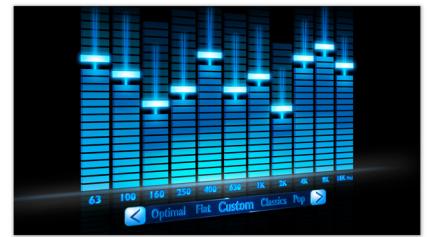

Music Zone

Con la innovadora tecnología Music Zone de Philips, el conductor y los pasajeros pueden disfrutar de la música con un efecto espacial mucho más realista, tal como la concibió el artista. Este sistema te permite cambiar las zonas de reproducción y seleccionar la salida de audio óptima según la ubicación de los pasajeros. La función tiene tres ajustes

predefinidos: izquierda, derecha y frente (todos) para que escuches la música como más te gusta y fácilmente, solo o acompañado.

USB directo y ranuras de tarjetas SDHC

Transfiere archivos de todo tipo y disfruta de toda la comodidad y diversión: accede a mucha más música digital con el USB directo incorporado y las ranuras para tarjetas SDHC

Sistema de navegación integrado

Ve de viaje con este intuitivo sistema de navegación incorporado. Imágenes en alta definición en 3D, las cuales proporcionan modelos de ciudades y monumentos, y una imagen nítida de tu destino. La fiable función iGO primo navega a tus destinos por las ciudades más grandes y las áreas urbanas más tranquilas, funcionando incluso en las montañas y en la costa. El sistema también incorpora una estructura de menú sencilla para que la planificación de rutas sea algo verdaderamente sencillo y, además, proporciona instrucciones que son muy fáciles de seguir.

Ecuador paramétrico de 11 bandas

Este ecualizador paramétrico proporciona bandas de 11 frecuencias diferentes (63 Hz, 100 Hz, 160 Hz, 250 Hz, 400 Hz, 630 Hz, 1 kHz, 2 kHz, 4 kHz, 8 kHz y 16 kHz), que brindan la libertad de ajustar los graves, tonos medios y agudos para adaptarse a la acústica del automóvil. Además, el ecualizador permite guardar las configuraciones favoritas de ecualización y recuperarlas fácilmente. Con Philips, siempre disfrutarás el sonido fabuloso en el automóvil en la forma y en el momento que desees.