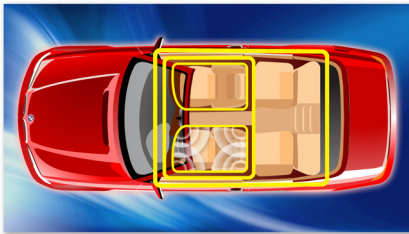

Music Zone

Con la innovadora tecnología Music Zone de Philips, el conductor y los pasajeros pueden disfrutar de la música con un efecto espacial mucho más realista, tal como la concibió el artista. Este sistema te permite cambiar las zonas de reproducción y seleccionar la salida de audio óptima según la ubicación de los pasajeros. La función tiene tres ajustes

predefinidos: izquierda, derecha y frente (todos) para que escuches la música como más te gusta y fácilmente, solo o acompañado.

USB directo y ranuras de tarjetas SDHC

Transfiere archivos de todo tipo y disfruta de toda la comodidad y diversión: accede a mucha más música digital con el USB directo incorporado y las ranuras para tarjetas SDHC