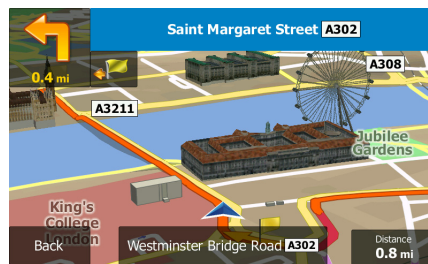

Music Zone

Con la innovadora tecnología Music Zone de Philips, el conductor y los pasajeros pueden disfrutar de la música con un efecto espacial mucho más realista, tal como la concibió el artista. Este sistema te permite cambiar las zonas de reproducción y seleccionar la salida de audio óptima según la ubicación de los pasajeros. La función tiene tres ajustes

Sistema de navegación integrado

Ve de viaje con este intuitivo sistema de navegación incorporado. Imágenes en alta definición en 3D, las cuales proporcionan modelos de ciudades y monumentos, y una imagen nítida de tu destino. La fiable función iGO primo navega a tus destinos por las ciudades más grandes y las áreas urbanas más tranquilas, funcionando incluso en las montañas y en la costa. El sistema también incorpora una estructura de menú sencilla para que la planificación de rutas sea algo verdaderamente sencillo y, además, proporciona instrucciones que son muy fáciles de seguir.