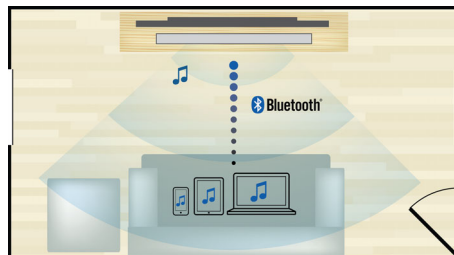

Vigtigste nyheder

Trådløse baghøjtalere og subwoofer

Trådløse baghøjtalere og subwoofer til opsætning uden besvær

Smart kabelføring

Smart kabelføring til organiserede kabler i rummet

MTM-højtalere

MTM-konfiguration (MTM = midwoofer-tweeter-midwoofer) i alle hoved- og satellithøjtalere giver høj og korrekt gengivet lyd uanset lytteposition. Du kan altid opleve krystallklar lyd uden forvrængning, uanset hvor du sidder.

Basreflektor på subwoofer

Den kuppelformede basreflektor forstærker en stærkere og dybere bas ved at udsende lyd i en retning på 360 grader helt uden besvær. Designet forhindrer desuden den dæmpende effekt, når subwooferen er anbragt på et tæppe.

Trådløs Bluetooth-streaming

Trådløs Bluetooth-streaming af musik fra dine musikenheder