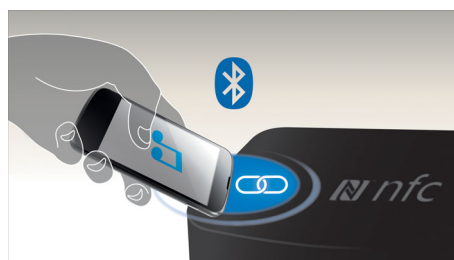

### MTM-højtalere

MTM-konfiguration (MTM = midwoofer-tweeter-midwoofer) i alle hoved- og satellithøjtalere giver høj og korrekt gengivet lyd uanset lytteposition. Du kan altid opleve krystallklar lyd uden forvrængning, uanset hvor du sidder.

### Basreflektor på subwoofer

Den kuppelformede basreflektor forstærker en stærkere og dybere bas ved at udsende lyd i en retning på 360 grader helt uden besvær. Designet forhindrer desuden den dæmpende effekt, når subwooferen er anbragt på et tæppe.

### Trådløs Bluetooth-streaming

Trådløs Bluetooth-streaming af musik fra dine musikenheder

### NFC-teknologi

Det er nemt at parre Bluetooth-enheder med enkelttryks-NFC-teknologi (Near Field Communications). Du skal blot trykke den NFC-aktiverede smartphone eller tablet mod

NFC-området på en højtaler for at aktivere højtaleren, starte Bluetooth-parring og begynde at streamer musik.