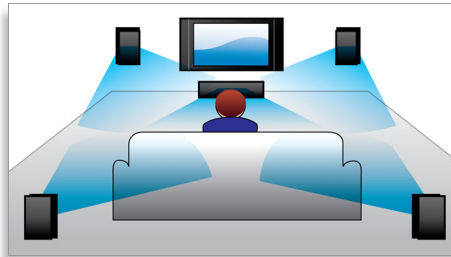

PHILIPS

sense and simplicity

Vigtigste nyheder

Adgang til YouTube og Picasa

Se YouTube-videoer og Picasa-fotos på dit TV nu. Nyd den store samling af onlinevideoer på en større skærm uden at behøve at tænde for din computer. Du skal bare sikre dig, at din Blu-ray-afspiller eller hjemmebiografssystem har forbindelse til internettet, enten trådløst via Wi-Fi eller med et kabel til LAN-stikket - så kan du læne dig tilbage og nyde det bedste på YouTube og Picasa.

Dobbelt baslyd

Kraftfulde højttalere med basreflekssystem og dobbelte basrør forbedrer de lave frekvenser og leverer solide, dybe baslyde. Du vil kunne høre den laveste mumlen eller det dybeste brøl.

Dolby TrueHD og DTS HD