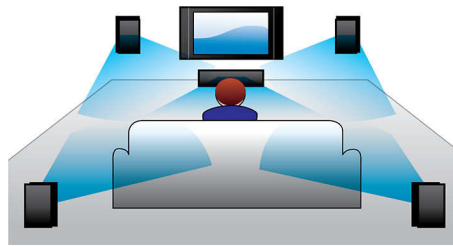

PHILIPS

Vigtigste nyheder

Adgang til YouTube og Picasa

Se YouTube-videoer og Picasa-fotos på dit TV nu. Nyd den store samling af onlinevideoer på en større skærm uden at behøve at tænde for din computer. Du skal bare sikre dig, at din Blu-ray-afspiller eller hjemmebiografssystem har forbindelse til internettet, enten trådløst via Wi-Fi eller med et kabel til LAN-stikket - så kan du læne dig tilbage og nyde det bedste på YouTube og Picasa.

Dobbelt baslyd

Kraftfulde højttalere med basreflekssystem og dobbelte basrør forbedrer de lave frekvenser og leverer solide, dybe baslyde. Du vil kunne høre den laveste mumlen eller det dybeste brøl.

Dolby TrueHD og DTS HD