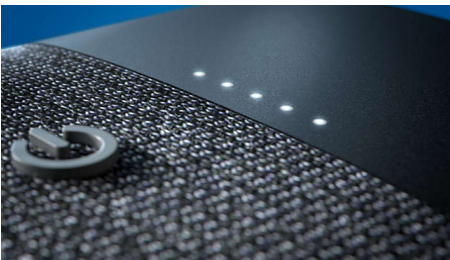

20 uur afspeeltijd

Na één keer opladen kunt u 20 uur afspelen. Het draadloze bereik is 20 m. Het duurt 4,5

uur om de luidspreker op te laden via de meegeleverde USB-C-kabel.