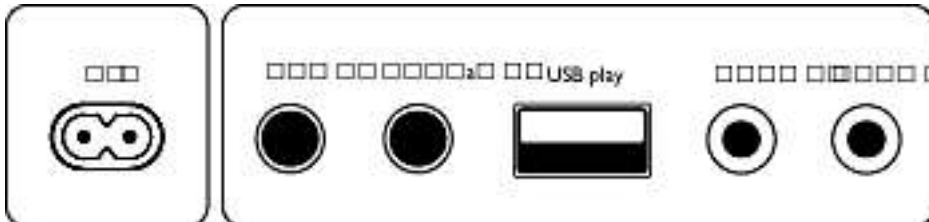

ลำโพง

- จำนวนของช่องเสียง: Mono
- ทวีตเตอร์: 2" x 2
- วูฟเฟอร์: 8"

การเชื่อมต่อ

- เวอร์ชัน Bluetooth: 5.0
- Bluetooth Profile: รูปแบบสตรีมมิ่ง: SBC, สตรีมเพลง (A2DP), การควบคุมการเล่น/ระดับเสียง: AVRCP, รองรับ Multipoint (Multipair)
- USB: ได้ (เล่นเพลง ชาร์จและอ่าน บริการ)
- ช่องไมโครโฟน: 1 x (6.3 มม. พร้อมการควบคุมระดับเสียง)
- อินพุตกีตาร์: 1 x (6.3 มม. พร้อมการควบคุมระดับเสียง)
- สายสัญญาณเข้า: 1 x (3.5 มม.)
- สายสัญญาณออก: 1 x (3.5 มม.)

รูปแบบเสียงที่รองรับ

- Bluetooth: SBC
- USB: MP3, WAV, WMA, FLAC

สะดวกสบาย

- คาราโอเกะ: การควบคุมเสียงก้อง, ระดับเสียง MIC, การตัดเสียงรบกวน, ตัวเปลี่ยนเสียง
- การควบคุมระดับเสียง: สวิตช์ Tact
- ตัวควบคุมกีตาร์: ใช่

กำลังไฟ

- ความจุแบตเตอรี่: 2200 mAh, 7.4 V
- แหล่งจ่ายไฟ: 100-240VAC, 50/60Hz
- อายุการใช้งานแบตเตอรี่: 14 ชั่วโมง
- เวลาในการชาร์จ: $\tau_c=3$ ชั่วโมง

ขนาดบรรจุภัณฑ์

- ความสูง: 52.2 ซม.
- ประเภทบรรจุภัณฑ์: กล่องบรรจุ
- ชนิดของชั้นวาง: ดึงพื้น
- ความกว้าง: 39 ซม.
- ความลึก: 37 ซม.
- จำนวนของผลิตภัณฑ์ทั้งหมด: 1
- EAN: 48 95229 12270 3
- น้ำหนักรวม: 8.7 กก.
- น้ำหนักสุทธิ: 7.04 กก.
- น้ำหนักเมื่อถอดค่า: 1.66 กก.

ขนาดผลิตภัณฑ์

- ความสูง: 46.05 ซม.
- ความกว้าง: 30.9 ซม.
- ความลึก: 32.2 ซม.
- น้ำหนัก: 6.95 กก.

อุปกรณ์เสริม

- อุปกรณ์เสริมที่มีให้: สายไฟ AC, คู่มือเริ่มต้นใช้งานอย่างย่อ, ใบรับประกัน, เอกสารการรับประกันความปลอดภัย

จอแสดงผล

- แสงพื้นหลัง: สีฟ้า
- ประเภทจอภาพ: หน้าจอแสดงผล LED
- เอฟเฟกต์ไฟลำโพงไฟแฟลช
- ไฟแสดงการชาร์จแบตเตอรี่: สีแดง

วันที่ออก 2024-03-28

เวอร์ชัน: 3.0.1

EAN: 48 95229 12270 3

© 2024 Koninklijke Philips N.V.
สงวนลิขสิทธิ์

ข้อมูลจำเพาะอาจเปลี่ยนแปลงได้โดยไม่ต้องแจ้งให้ทราบล่วงหน้า เครื่องหมายการค้าเป็นสมบัติของ Koninklijke Philips N.V. หรือเจ้าของรายอื่นๆ

www.philips.com