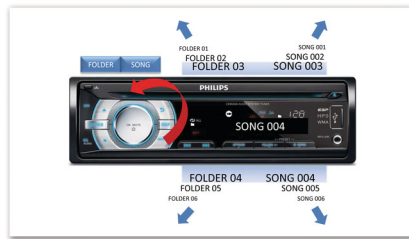

Перегляд за папкою або піснею

Ця функція дозволяє знайти композицію або альбом набагато швидше, дозволяючи переглядати пісні та папки, які є звичайним вмістом пристроїв USB/SDHC. За допомогою спеціальної кнопки папки/пісні для пошуку потрібно лише три простих кроки – натисніть папку/пісню, поверніть регулятор гучності і натисніть, щоб вибрати. Цей простий процес дозволяє швидко та легко шукати музику, дозволяючи зосередитися на керуванні автомобілем.