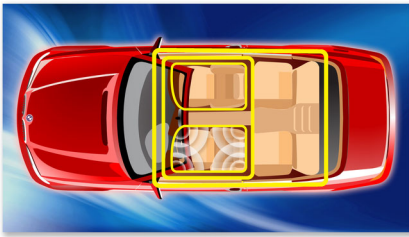

Дизайн, який впишеться в інтер'єр автомобіля

- Висококонтрастний РК-дисплей для ідеального перегляду
- Знімна передня панель для захисту від крадіжок

PHILIPS

Основні особливості

Music Zone

Інноваційна технологія Philips Music Zone дозволяє водію та пасажиром насолоджуватися музикою з яскравішим просторовим ефектом так, як це задумано автором. Можна легко змінювати зони прослуховування музики з водія на пасажирів і навпаки для найкращого зосередження на звуці в автомобілі. Спеціальна кнопка керування зонами пропонує три попередньо встановлені налаштування – "Зліва", "Справа", "Спереду" (та "Усе") – що дозволяє легко й динамічно найкраще налаштувати прослуховування для себе чи також для пасажирів.