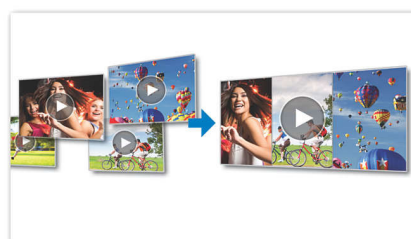

全高清 (1080p) 视频

以全高清品质拍摄和欣赏视频（全高清 1080p）。“1080”即显示分辨率，指的是屏幕上水平线的数量。“p”即逐行扫描，或每帧中相继出现的行。1080p 提供的视频质量比一般手机和数码相机中的质量都要好。此外，摄像机使用与蓝光光盘播放机和光盘一样的视频格式——H.264。此高度先进的格式提供卓越的高清画质，为您用视频留住水晶般清澈的回忆。

画质提升

闪光、自动对焦、脸部 and 笑脸识别

快速印象

只需单击一下按钮，即刻生成所拍摄视频的快速摘要。快速简介可自动提取最新视频的精彩画面并连成场景简介。通过简介功能，您可以即刻观赏视频的动人瞬间，或轻松了解所拍摄的内容。而您只需在摄像机上选择“快速简介”即可。重温记忆从未如此简单。

采用防水和防滴设计

3 米防水，1.5 米防震，防尘

高达 800 万像素的照片

高达 800 万像素，带来高品质照片

即时视频编辑器

即时视频编辑器可在摄像机上进行简单编辑