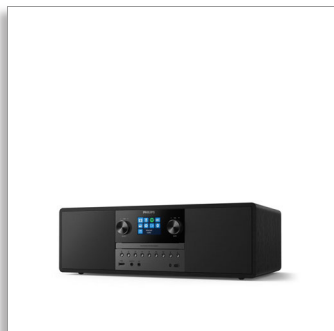

Philips
Mikro muzički sistem

Internet radio, DAB+

Bluetooth, Spotify Connect
USB, MP3-CD
50 W

TAM6805

Sve-u-jednom

Uz internet radio, Spotify Connect, Bluetooth i CD plejer, ovaj kompaktni mikro sistem sve-u-jednom može da reprodukuje sve. Takođe možete da povežete druge izvore uz audio ulaz ili USB. Uživate u bogatijem zvuku iz sistema koji može da stane u skoro svaku prostoriju.

Bogat zvuk za vašu muziku

- 2 drajvera punog opsega od 3". Maksimalna izlazna snaga od 50 W
- Integrisani Bass-reflex sistem zvučnika
- Kompaktni mikro sistem sve-u-jednom
- Digital Sound Control. Odaberite unapred podešeni stil zvuka.

Ispunite sobu pesmama

- Napajanje strujom. Daljinski upravljač.
- Kao stvoren za vaš dom
- Dimenzije glavne jedinice: 420 x 262 x 140 mm

Veća primamljivost

- Sva vaša muzika, podcasti i još više od toga
- Spotify Connect. Bluetooth. Audio ulaz. CD plejer.
- Internet radio. DAB+ FM radio.
- USB port. Povežite stariji izvor ili napunite mobilni uređaj
- Klasični izgled. Moderne funkcije.

Klasični izgled

Drveno kućište i integrisani zvučnici podsećaju na dizajn odvojenih retro hi-fi komponenti. Jasni displej u boji prikazuje izvor ili stanicu, kao i omot albuma i informacije o numeru. Točkici sa teksturom upravljaju jačinom zvuka izborom izvora i biranjem stanica.