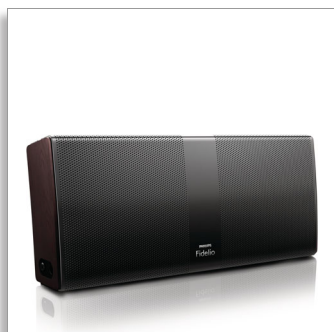

Philips Fidelio
bezdrôtový prenosný
reproduktor

Bluetooth

P9BLK

Dokonale verný zvuk zbalený na cesty

Posadnutí zvukom

Bezdrôtový reproduktor Philips Fidelio sa môže pochváliť vysokým výkonom v prenosnom vyhotovení. Prináša špičkový, jasný a dynamický zvuk, ktorý si radi užijete doma i na cestách. Možnosť bezdrôtového prenosu hudby cez Bluetooth zaručuje hudobný pôžitok bez zbytočných komplikácií.

PHILIPS
Fidelio

Hlavné prvky

Reproduktory s mäkkou kužeľovou klenbou

Vďaka technológii reproduktorov s mäkkou kužeľovou klenbou sú vysoké frekvencie veľmi detailné a presné. Túto technológiu predstavila spoločnosť Philips v 60. rokoch dvadsiateho storočia a odvtedy sa používa v drvivej väčšine špičkových reproduktorov. Tieto výškové reproduktory poskytujú mimoriadne otvorenú priestorovú prezentáciu, ktorá je charakteristická nízkou úrovňou smerovosti a skreslenia. Zvuk je v porovnaní so systémami, ktoré používajú len budiče s plným rozsahom, široký a prirodzený z ktoréhokoľvek miesta posluchovej oblasti.

Basové reproduktory a technológia wOOx

Napriek veľmi kompaktnému akustickému objemu sú basové tóny silné a prekvapujúco hlboké, vďaka čomu si môžete naplno vychutnať všetky hudobné štýly. Tento efekt je dosiahnutý kombináciou dvoch vysoko výkonných basových reproduktorov a jedného pasívneho žiariča s veľkou plochou pre každý kanál – to všetko v mimoriadne tuhom kryte, vďaka ktorému nedochádza ku stratám basovej energie. Vďaka veľkej pohyblivej mase pasívneho žiariča možno systém vyladiť na veľmi nízku frekvenciu 80 Hz a súčasne zabrániť vzduchovým turbulenciám, ku ktorým by inak pri portovom dizajne dochádzalo.