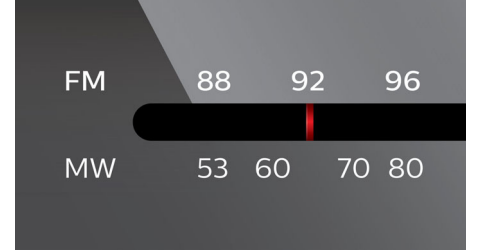

FM/MW alıcısı

FM/MW (AM) stereo alıcısı