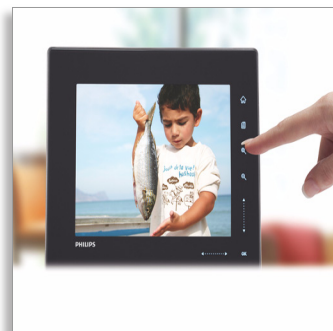

Philips
Digital PhotoFrame

20,3 cm (8")

Multimedie 4:3-billedformat

SPF5208

"...det var den bedste ferie nogensinde!"

PhotoFrame med finger-touch-kontrol

De gode stunder flyver altid af sted. Hold de glade øjeblikke levende året rundt med Philips PhotoFrame. Denne smukt designede PhotoFrame med finger-touch-kontrol gør din billedoplevelse nemmere end nogensinde før.

Enkel, intuitiv betjening og fantastisk komfort

- Animeret ur viser tiden på en afslappende måde
- Automatisk diasshow fra USB eller hukommelseskort
- Berøringsfølsomme knapper på PhotoFrame-rammen

Miljøvenligt design

Automatisk diasshow

Automatisk diasshow starter fra alle USB-enheder eller hukommelseskort, så du ikke skal bruge tid på at kopiere billeder til PhotoFrame.

Finger-touch-kontrol på rammen

De berøringssølsomme knapper på PhotoFrame oplyses øjeblikkeligt ved brug, hvilket gør det nemt at bladre gennem billeder, videoklip og musik. I billedvisningstilstand kan du trække en finger langs den vandrette berøringskant for at vælge et nyt billede fra miniaturerne på skærmen.