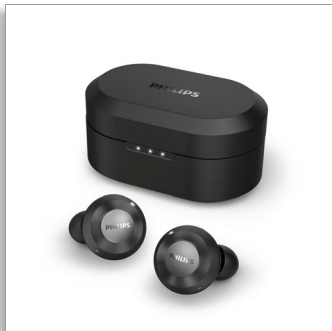

Philips
Potpuno bežične slušalice
za unutrašnjost uha

Drajveri od 13 mm / zatvoreni
dizajn

Bluetooth®
Crna

TAT8505BK

Obožavaćete kako zvuče i kako izgledaju

Preпустите се богатом, детаљном звуку или слушајте свет око себе. Ове префинјене, потпуно бежићне слушalice имају активно редуковање буке и Awareness режим, за контролу над оним што слушаће. Префинјени кружни дизајн оставља одличан утисак.

Uživajte u onome što slušate

- Detaljan, prostoran zvuk sa bogatim, snažnim basom
- Savršeno podešen neodimijumski drajver od 13 mm
- Prefinjeni geometrijski dizajn. Ugodan oblik.
- Dva mikrofona za kristalno jasne pozive. Mono režim.