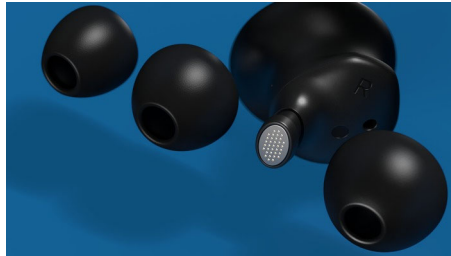

Detaljan, prostoran zvuk

Savršeno doterani drayveri od 13 mm daju snažni bas i uzbudljivu jasnoću za svaku numeru. Ako izvadite slušalicu, muzika se pauzira. Vratite slušalicu i muzika se nastavlja.

Kompaktna futrola za punjenje

Prefinjeni geometrijski dizajn

Kružno kućište slušalice kvalitetne završne obrade, dizajnirano je tako da prefinjeno hvata svetlo, za elegantan, neupadljiv izgled. Akustička cev ovalnog oblika ugodno i bezbedno leži u uvetu i maksimalno povećava izolaciju zvuka.