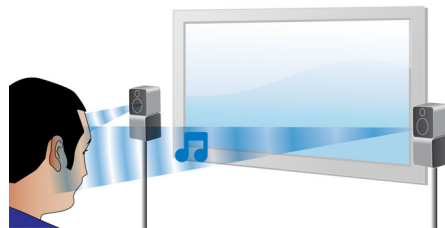

Характеристики

Аксессуары

- Входящие в комплект аксессуары: Винты, 10 x 11 мм, Краткое руководство

Совместимо с CSS Philips

- АС домашнего кинотеатра Zenit: CSS5330, CSS5530

Размеры

- Подставка (Ш x В x Г): 289 x 1135 x 289 миллиметра
- Вес подставки: 5,3 кг
- Размеры упаковки (Ш x В x Г):: 1087 x 350 x 137 миллиметра
- Вес, включая упаковку: 6,67 кг

Особенности

Оптимальная высота акустической системы

Оптимальная высота акустической системы для усиления впечатления от звучания