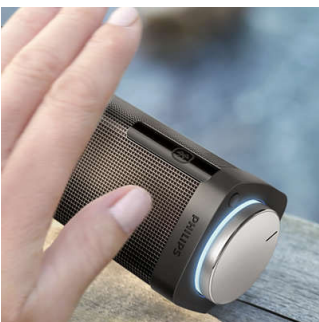

Détecteur de mouvement

SHOQBOX est équipé d'un détecteur de mouvement. Il vous suffit de passer la main sur

le détecteur de gauche à droite ou de droite à gauche pour passer à la piste suivante ou à la dernière piste. Placez la main sur le détecteur pendant une seconde pour mettre la musique en pause. Procédez de la même façon pour mettre fin à la pause. La commande gestuelle facile vous permet de régler votre musique très facilement.