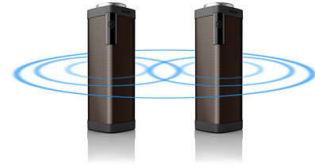

Détecteur de mouvement

SHOQBOX est équipé d'un détecteur de mouvement. Il vous suffit de passer la main sur

le détecteur de gauche à droite ou de droite à gauche pour passer à la piste suivante ou à la dernière piste. Placez la main sur le détecteur pendant une seconde pour mettre la musique en pause. Procédez de la même façon pour mettre fin à la pause. La commande gestuelle facile vous permet de régler votre musique très facilement.

Micro intégré

Grâce à son micro intégré, il sert aussi de haut-parleur de téléphone. Lorsque vous recevez un appel, la musique s'interrompt et vous pouvez parler par le haut-parleur. Utilisez-le pendant vos réunions professionnelles ou pour appeler vos amis à plusieurs. Dans tous les cas, il fonctionne parfaitement!

Association de deux ShoqBox

Vous pouvez associer deux haut-parleurs SHOQBOX avec le capteur pour obtenir un système stéréo doté de canaux gauche et droite. Placez simplement les deux haut-parleurs côte à côte et passez vos mains aux dessus des deux capteurs simultanément. Idéal pour une fête ou un fond musical. Profitez du riche son stéréo de la musique, des films et des jeux.