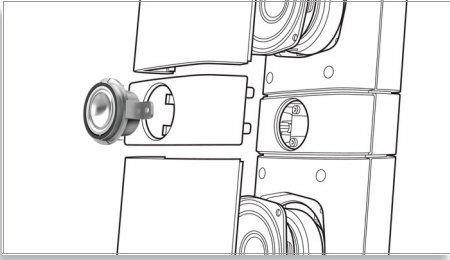

Repere

Tweetere din titan

Tweeterele realizate în cooperare, fabricate din titan, sunt foarte rigide și ușoare pentru a garanta un sunet nedistorsionat. Rezistența incredibilă a acestora la distorsiuni și rezonanță pe toată gama de frecvențe, garantează o claritate superbă a tuturor detaliilor de sunet.