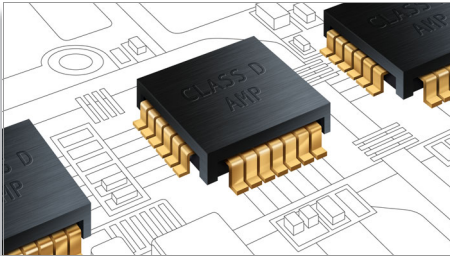

asimpleswitch.com

PHILIPS
Fidelio

sense and simplicity

Repere

Tweetere din titan

Tweeterele realizate în cooperare, fabricate din titan, sunt foarte rigide și ușoare pentru a garanta un sunet nedistorsionat. Rezistența incredibilă a acestora la distorsiuni și rezonanță pe toată gama de frecvențe, garantează o claritate superbă a tuturor detaliilor de sunet.

Amplificatoare Clasa D premium

Amplificatoare Clasa D premium de la Philips sunt concepute pentru a păstra sursa originală de sunet pentru a vă bucura de o precizie mai mare a semnalului audio, permițând astfel redarea detaliilor acustice din melodii sau filme exact așa cum a intenționat artistul sau regizorul.