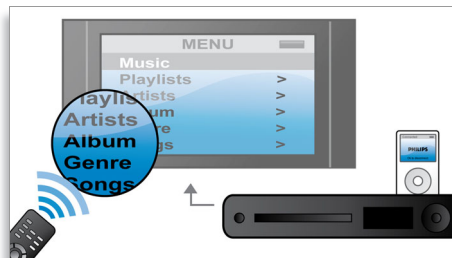

Stație de andocare încorporată pentru iPod/iPhone

O stație de andocare încorporată pentru iPod/iPhone vă permite să redați filme, muzică și fotografii de pe iPod/iPhone. Mai mult, puteți să încărcați și controlați iPod-ul/iPhone-ul și să îi rășfoiți conținutul de pe ecranul televizorului - totul cu ajutorul telecomenzii sistemului home theater. Rezolvând problema cablurilor și conexiunilor stânenitoare, portul integrat vă aduce acasă divertismentul portabil - cu o ușurință absolută.