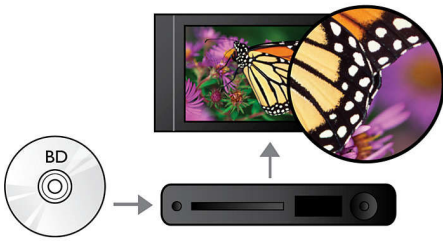

Philips 3000 series
Predvajalnik Blu-ray Disc/
DVD

DivX Plus HD

Podpora za Wi-Fi
BD-Live

BDP3310

Doma si privoščite kinematografske užitke v formatu Blu-ray

S tem elegantnim predvajalnikom lahko doma uživate v izjemni kakovosti filmov visoke ločljivosti Blu-ray in DivX Plus HD. Video in glasbene datoteke prek povezave USB 2.0 Media Link predvajajte neposredno iz pomnilnikov USB ali prenosnih trdih diskov.

Slišite več

- Dolby Digital DTS2.0 za vrhunsko doživetje filma
- Dolby TrueHD za izjemno pristen zvok

Oglejte si več

- Predvajalnik Blu-ray za ostre slike v polni visoki ločljivosti 1080p
- Certifikat DivX Plus HD za predvajanje formata DivX v visoki ločljivosti
- Enostavno dostopajte do najljubših videoposnetkov YouTube in fotografij Picasa

PHILIPS

Značilnosti

Predvajanje plošč Blu-ray

Plošče Blu-ray vsebujejo podatke v visoki ločljivosti in slike v polni visoki ločljivosti 1920 x 1080. Prizori so izredno realistični in podrobni, gibanje tekoče, slike pa kristalno čiste. Blu-ray omogoča predvajanje nestisnjenega prostorskega zvoka, ki je neverjetno realističen. Ker je zmogljivost plošč Blu-ray izjemno visoka, lahko vključujejo tudi številne interaktivne možnosti. Nemoteno krmarjenje med predvajanjem in druge zanimive funkcije, kot so pojavni meniji, odpirajo povsem nove možnosti na področju domačega razvedrila.