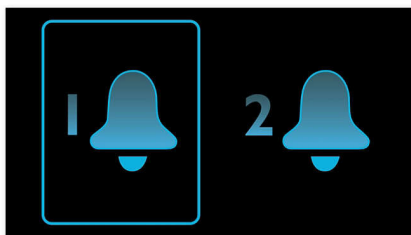

PHILIPS

Основные особенности

Просыпайтесь под радио или под зуммер

Просыпайтесь под свою любимую радиостанцию или ностальгический звонок будильника. Просто установите будильник на радиочасах Philips в режим включения последней прослушиваемой станции или в режим звонка. В установленное время радиочасы Philips автоматически включают эту радиостанцию или сигнал.

Двойной будильник

Аудиосистема Philips оснащена двойным будильником. Установите одно время будильника для себя, а другое — для своих близких.

Повторный звуковой сигнал

Радиочасы Philips оснащены функцией повтора сигнала, которая не позволит проспать. Если при срабатывании сигнала будильника вы не готовы встать, просто нажмите кнопку повторения сигнала и продолжайте спать. Сигнал будильника прозвучит снова спустя девять минут. Кнопку повторения сигнала можно нажимать каждые девять минут до тех пор, пока вы не отключите будильник.