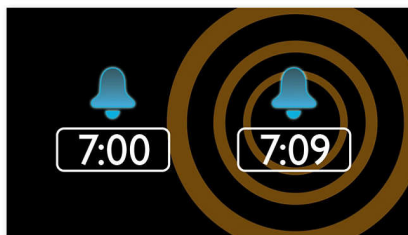

PHILIPS

Основные особенности

Просыпайтесь под радио или под зуммер

Просыпайтесь под свою любимую радиостанцию или ностальгический звонок будильника. Просто установите будильник на радиочасах Philips в режим включения последней прослушиваемой станции или в режим звонка. В установленное время радиочасы Philips автоматически включают эту радиостанцию или сигнал.

Двойной будильник

Аудиосистема Philips оснащена двойным будильником. Установите одно время будильника для себя, а другое — для своих близких.

Повторный звуковой сигнал

Радиочасы Philips оснащены функцией повтора сигнала, которая не позволит проспать. Если при срабатывании сигнала будильника вы не готовы встать, просто нажмите кнопку повторения сигнала и продолжайте спать. Сигнал будильника прозвучит снова спустя девять минут. Кнопку повторения сигнала можно нажимать каждые девять минут до тех пор, пока вы не отключите будильник.

Тюнер FM/CB

Стереотюнер FM/CB (AM)

Таймер отключения

Таймер отключения позволяет установить время, в течение которого вы хотите

слушать музыку или выбранную радиостанцию перед сном. Просто установите временное ограничение (до 2 часов) и выберите компакт-диск или станцию для прослушивания. Устройство будет продолжать воспроизведение в течение установленного времени, а затем автоматически отключится и перейдет в экономичный режим ожидания. Благодаря таймеру отключения можно засыпать под музыку с любимого компакт-диска или под голос любимого диджея, вместо того чтобы считать до ста или беспокоиться о расходе электроэнергии.