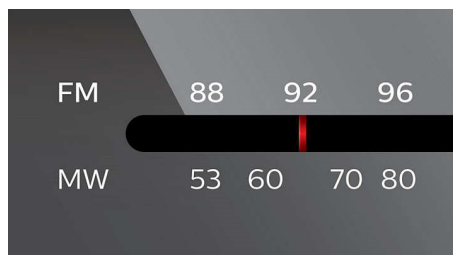

Двойной будильник

Аудиосистема Philips оснащена двойным будильником. Установите одно время будильника для себя, а другое — для своих близких.

Повторный звуковой сигнал

Радиочасы Philips оснащены функцией повтора сигнала, которая не позволит проспать. Если при срабатывании сигнала будильника вы не готовы встать, просто нажмите кнопку повторения сигнала и продолжайте спать. Сигнал будильника прозвучит снова спустя девять минут. Кнопку повторения сигнала можно нажимать каждые девять минут до тех пор, пока вы не отключите будильник.

Тюнер FM/CB

Стереотюнер FM/CB (AM)

Таймер отключения

Таймер отключения позволяет установить время, в течение которого вы хотите

слушать музыку или выбранную радиостанцию перед сном. Просто установите временное ограничение (до 2 часов) и выберите компакт-диск или станцию для прослушивания. Устройство будет продолжать воспроизведение в течение установленного времени, а затем автоматически отключится и перейдет в экономичный режим ожидания. Благодаря таймеру отключения можно засыпать под музыку с любимого компакт-диска или под голос любимого диджея, вместо того чтобы считать до ста или беспокоиться о расходе электроэнергии.