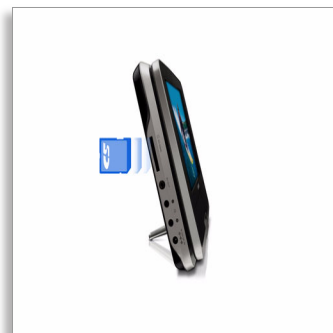

Philips
Přenosný DVD přehrávač

PET944

Prvotřídní kvalita obrazu

díky LCD displeji s vysokou hustotou (800 × 480) pixelů

Přenosný DVD přehrávač PET944 společnosti Philips umožňuje vychutnání filmů a dalšího na cestách. 9" digitální barevný LCD displej oživuje snímky. Prohlížejte a sdílejte snadno své digitální fotografie. Lehké a kompaktní provedení a až 6hodinové přehrávání.