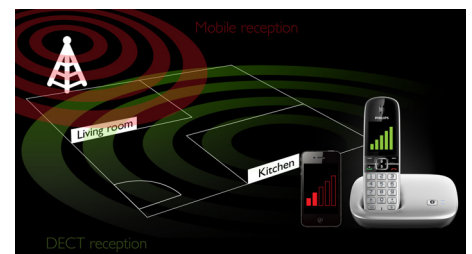

Overal heldere mobiele oproepen

Geen last meer van gemiste oproepen, wegvallende verbinding of slechte gesprekskwaliteit vanwege slechte ontvangst. U hoeft alleen maar uw mobiele telefoon daar te plaatsen waar de ontvangst het sterkst is en verbinding te maken met het basisstation van uw nieuwe telefoon met MobileLink. Nu kunt u overal genieten van uitstekende gesprekskwaliteit; thuis of op kantoor. En het mooiste: u kunt uw mobiele telefoon opladen terwijl u praat.