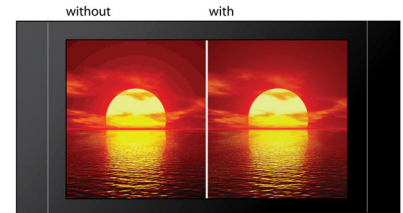

Kenmerken

Multimedia DivX

CD, (S)VCD, DVD, DVD+-R/RW, DivX, MP3, WMA en JPEG afspelen

12-bits/108-MHz videoverwerking

12-bits Video DAC is een superieure digitaal-naar-analoog converter die elk detail van de authentieke beeldkwaliteit behoudt. De converter geeft subtiele schaduwen en vloeiendere kleurgradaties weer, zodat het beeld levendiger en natuurlijker wordt. De beperkingen van de traditionele 10-bits DAC worden met name duidelijk wanneer grote schermen en projectors worden gebruikt.