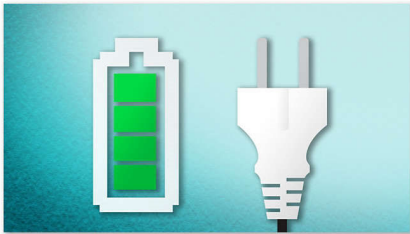

Votre musique n'importe où

Votre système audio gagne en flexibilité grâce au fonctionnement sur piles ou sur secteur. Vous pouvez le transporter n'importe où et profiter au mieux de votre musique.

Amplificateur de classe D

Amplification puissante et encombrement réduit ! L'amplificateur numérique de classe D convertit un signal analogique en signal numérique, puis l'amplifie numériquement. Ce signal traverse ensuite un filtre de démodulation avant d'atteindre la sortie finale. La sortie numérique amplifiée offre tous les avantages de l'audio numérique, par-dessus tout une meilleure qualité de son. De plus, l'amplificateur de classe D génère plus de 90 % d'efficacité par rapport aux amplificateurs traditionnels AB.

Enceintes puissantes

Le son diffusé par l'enceinte est extrêmement réaliste. Il n'y a plus qu'à vous laisser prendre au jeu.

Son stéréo étendu

Ces enceintes portables diffusent un son stéréo naturel lorsqu'elles sont séparées l'une de l'autre. C'est comme si le son de chaque instrument de musique provenait d'un endroit différent. L'effet est plus réaliste et bien plus agréable.

Antenne FM intégrée

Une antenne externe est généralement nécessaire au bon fonctionnement de la radio FM de votre téléphone. Grâce à l'antenne FM de votre appareil Philips, la radio intégrée de votre téléphone présente une excellente qualité sonore.

Compatible avec téléphones et MP3

Faites partager la musique de votre téléphone portable ou votre lecteur MP3 en les connectant à l'enceinte à l'aide de l'adaptateur inclus.

Pour Nokia XpressMusic

Ce produit a été conçu pour être utilisé avec les téléphones Nokia XpressMusic qui ont passé de nombreux tests afin de vous garantir une utilisation optimale entre votre téléphone et ce produit Philips.

Caractéristiques

Son

- Réponse en fréquence: 150-20 000 Hz
- Impédance: 8 ohms
- Puissance nominale RMS: 2 x 0,6 W

Connectivité

- Connecteur: Connecteur Nokia 2,5 mm. Adaptateur pour sources audio 3,5 mm inclus.

Carton externe

- EAN: 87 12581 38370 1
- Longueur: 69,6 cm
- Nombre de produits emballés: 6
- Largeur: 25,7 cm
- Poids brut: 5,996 kg
- Hauteur: 22,3 cm
- Poids net: 3,924 kg
- Poids à vide: 2,072 kg

Pratique

- Durée de fonctionnement: jusqu'à 25 heures

Carton interne

- Longueur: 24,2 cm
- Nombre de produits emballés: 2
- Largeur: 22,6 cm
- Hauteur: 20,3 cm
- Poids net: 1,308 kg
- Poids brut: 1,956 kg
- Poids à vide: 0,648 kg
- NEA: 87 12581 38371 8

Alimentation

- Type d'adaptateur: 6 V 500 mA
- Type de pile: AAA, LR03
- Tension de la pile: 1,5 volt
- Nombre de piles: 4

Dimensions du produit emballé

- Hauteur: 22,3 cm
- Type d'emballage: Carton
- Largeur: 21,8 cm
- Profondeur: 11,5 cm
- Nombre de produits inclus: 1
- EAN: 87 12581 38369 5
- Poids brut: 0,889 kg
- Poids net: 0,654 kg
- Poids à vide: 0,235 kg

Accessoires

- Adaptateur CA/CC
- Support pour téléphone: Station d'accueil pour Nokia 5200/5300 XpressMusic, station d'accueil universelle pour autres téléphones Nokia et lecteurs MP3 incluse.

Date de publication
2024-03-20