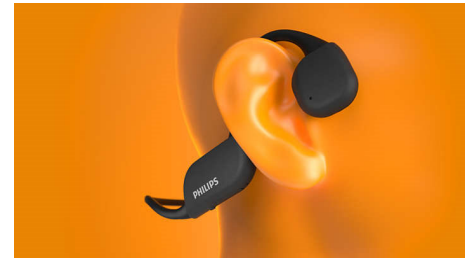

Dizajn koji oslobađa uho

Želite biti potpuno svjesni svog okruženja dok trčite ili se vozite? Jedinstveni dizajn ovih slušalica koje se postavljaju oko uha i prenose zvuk preko kostiju znači da su savršene za dan za utrke. Budući da nemate ništa u ušima, čut ćete sve što trebate, ali i svoju glazbu.

Aplikacija Philips Headphones

Aplikacija Philips Headphones omogućuje vam kontroliranje LED svjetla za trčanje i glazbe koju slušate. Poboljšajte bas. Ublažite visoke tonove. Razine glasnoće možete podesiti sami ili možete odabrati prethodno postavljene stilove slušanja.

Sigurni LED

Trčite s pouzdanjem bilo da se radi o noćnoj utrci ili večernjem treningu. LED svjetla za trčanje na stražnjem dijelu okvira čine vas vidljivima u mračnim okruženjima. LED svjetla možete kontrolirati putem aplikacije Philips Headphones.