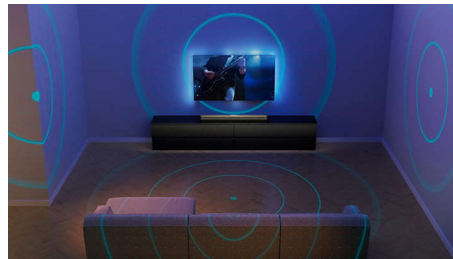

### Калибриране на стая

Без значение с каква форма или размер е вашата стая – винаги получавате перфектен Fidelio звук. Просто свържете приложения микрофон, след което поставете микрофона, където седите, за да гледате телевизия. Тонколоната SoundBar FB1 измерва как звукът се движи в стаята, като интелигентно регулира изхода на всеки канал, за да гарантира разкошен сьраунд звук.