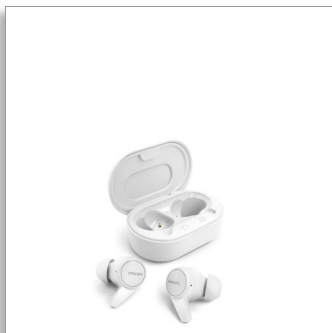

Philips True Wireless Kopfhörer

Earbuds mit bequemer Passform

Besonders kleine Ladetasche
IPX4 spritzwasser-/
schweißresistent
Bis zu 18 Stunden
Wiedergabezeit

TAT1207WT

Schnell unterwegs

Einfach verbinden und los geht's! Diese fantastischen True Wireless Kopfhörer sind mit einer besonders kleinen Ladetasche ausgestattet, die in Ihre Hosentasche passt und Ihnen jederzeit zuverlässigen, bequemen Sound bietet. Spritzwasser- und schweißresistent gemäß IPX4 und bis zu 18 Stunden Wiedergabezeit!

Die kleine Ladetasche bietet 18 Stunden Wiedergabezeit

- Besonders kleine USB-C-Ladetasche
- 6 Stunden Wiedergabezeit. 15-minütige Schnellladung für eine zusätzliche Stunde
- Tasche bietet 12 Stunden zusätzliche Wiedergabezeit
- Spritzwasser- und schweißresistent gemäß IPX4

Ergonomisch. Bequem. Klarer Sound

- 3 zusätzliche Paar Silikon-Ohrstöpsel (groß, mittel, klein)
- Sichere, bequeme Passform im Ohr
- 6-mm-Neodym-Treiber für klaren, ausgewogenen Sound
- Ergonomisches Design

Zubehör

- Schnellstartanleitung
- Ohrstöpsel: 3 Paar (S, M, L)
- Ladetasche
- Ladekabel: USB-C-Kabel, 200 mm

Design

- Farbe: Weiß
- Material der Ohrmuscheln: Silikon
- Passform: In-Ear
- In-Ear-Passform: Silikon-Ohrstöpsel