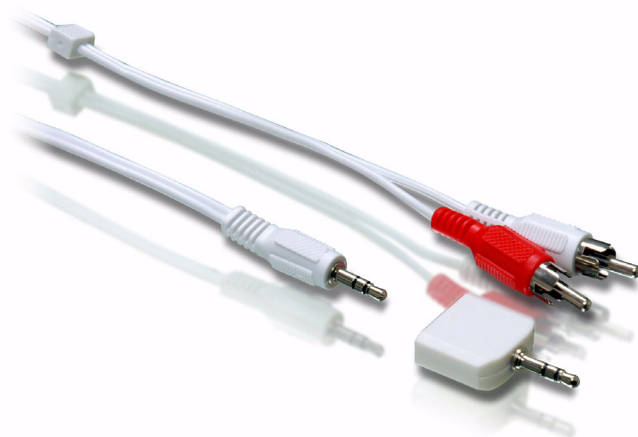

Philips
Univerzální kabel

Stereofonní adaptér Y
1,8 m

SJM2106H

Připojení přehrávače MP3 ke stereo zařízení

Vychutnejte si hudbu z digitálního přehrávače přímo a nahlas prostřednictvím domácího stereo zařízení. Obsahuje 3,5mm rozdělovač, takže můžete přidat druhou sadu sluchátek.

Dva způsoby sdílení hudby

- Konektor Y umožňuje přehrávání prostřednictvím dom. stereo zařízení nebo TV
- Rozbočovač umožňuje sdílet hudbu.

PHILIPS
sense and simplicity

Univerzální kabel
Stereofonní adaptér Y 1,8 m

SJM2106H/10

Zvýraznění výrobku

Konektor Y

Tento kabel umožňuje připojit digitální přehrávač hudby k domácímu stereofonnímu systému nebo televizi za účelem poslechu z reproduktorů.

Rozbočovač

Podělte se o svůj digitální přehrávač hudby přidáním dalších sluchátek.