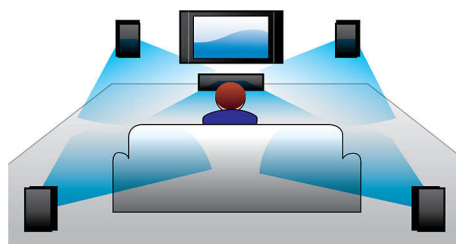

Dolby Digital

Dolby Digital, один из ведущих стандартов многоканального звука в мире, задействует

те же принципы, что и при естественной обработке звука человеческим ухом, поэтому вы слышите объемное звучание превосходного качества с реалистичными пространственными аллюзиями.

Совместимость с различными устройствами

Совместимость с ТВ, плеерами BD/DVD, игровыми приставками, MP3-проигрывателями