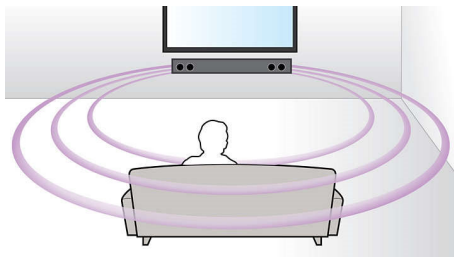

- Благодаря невысокому корпусу устройство можно поместить перед телевизором
- Ширина сверхкомпактного саундбара составляет всего 85 см (33")

Все богатство звука при просмотре ТВ и фильмов

- Virtual Surround Sound гарантирует реалистичный звук при просмотре фильмов
- Dolby Digital для полного удовольствия от фильмов

PHILIPS

Основные особенности

Virtual Surround Sound

Технология Virtual Surround Sound от Philips обеспечивает насыщенный, невероятно объемный звук как из пяти акустических систем, но с меньшим количеством АС. Высокотехнологичные пространственные алгоритмы точно воссоздают акустические характеристики, которые присущи идеальной 5.1-канальной среде. Любой высококачественный источник стереосигнала преобразуется в реалистичный, многоканальный объемный звук. Не нужно приобретать дополнительные АС, кабели или стойки, чтобы оценить звучание, наполняющее комнату.