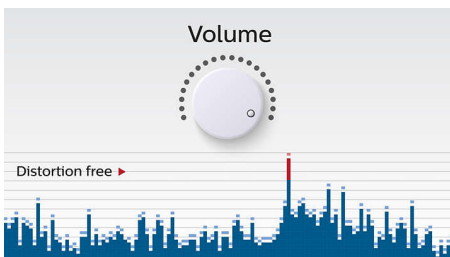

Функция антиклиппинга

Функция антиклиппинга позволит вам даже при низком заряде батареи слушать музыку

высокого качества на любой громкости. Она позволяет работать с входными сигналами от 300 мВ до 1000 мВ и воспроизводить звук без искажений. Это дает возможность воспроизводить музыкальный сигнал так, как он проходит через усилитель, и сохранять пиковые значения в пределах диапазона усилителя. При этом устраняются искажения звука, вызванные ограничениями, без влияния на громкость. При низком уровне заряда батареи снижается возможность воспроизводить пиковые значения в музыке, но функция антиклиппинга снижает сами пиковые значения при разряде батареи.