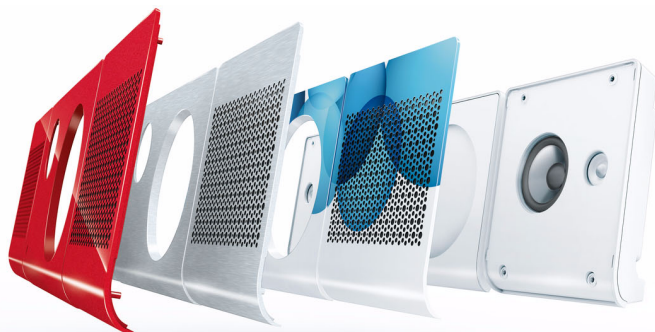

Philips Flavors
Cornice per Home
Theater

Red Chili

FLAVORS

FDF2023T

Qual è il tuo stile?

Personalizza il tuo sistema Home Theatre scegliendo tra un'ampia gamma di cornici intercambiabili in diversi colori, fantasie e materiali di qualità elevata.

Un design in armonia con qualsiasi arredo

- Scegli la tua cornice tra un'ampia gamma di colori, fantasie e materiali
- Design sofisticato, realizzato con materiali di alta qualità

PHILIPS

Specifiche

Design

- Materiali utilizzati: Plastica
- Colore: Rosso

Dimensioni dell'imballo

- Dimensioni imballaggio (L x A x P):
80 x 27,3 x 5,9 cm
- Peso lordo: 1,7 Kg

In evidenza

Cornici intercambiabili

Scegli una delle cornici intercambiabili disponibili in diversi colori adatta al tuo stile personale.

Design sofisticato

Le cornici Flavors sono realizzate con materiali di alta qualità. Flavors offre un'ampia gamma di colori, fantasie e materiali adatti al tuo stile, gusto o arredo.

Data di rilascio
2018-03-23