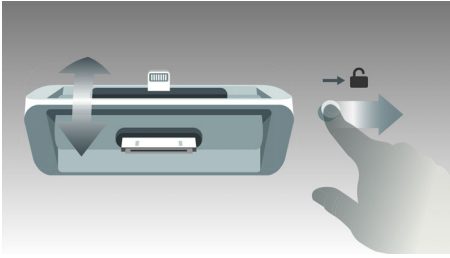

En rikere lydopplevelse

- 20 W RMS maksimal utgangseffekt
- Bassrefleks-høyttalesystem gir en kraftig, dypere bass
- Digital lydkontroll

Nyt musikk fra flere kilder

- DualDock for å lade og spille av Apple-enheter (Lightning og 30-pinner)
- USB Direct for enkel avspilling av MP3-musikk
- Spill MP3-CD, CD og CD-R/RW
- Digitalsøking med forhåndsinnstilte stasjoner for ekstra brukervennlighet.
- Lyd inn for bærbar avspilling av musikk

Design som passer interiøret

- Valgfri veggmontering for fleksibel plassering
- Kompakt design som passer alle steder, til alle livsstiler

PHILIPS

Høydepunkter

DualDock for å lade og spille av

Den nyskapende Philips DualDock med Lightning- og 30-pinner kontakt kan lade og spille av alle Apple-enheter. Den er laget både med tanke på et stilig utseende og enkel funksjonalitet, og du kan veksle mellom kontaktene på et blunk. Nyt favorittlåtene dine uansett hvilken Apple-enhet du vil bruke.

Bassrefleks-høytalersystem

Bassrefleks-høytalersystem gir en dyp bassopplevelse fra et kompakt høytalersystem. I tillegg til basspipen skiller det seg fra et vanlig høytalerkabinettssystem ved at det er akustisk justert etter wooferen for å forsterke gjengivelsen av de lave frekvensene. Resultatet er en dypere, kontrollert bass og mindre forvrengning. Systemet fungerer ved å la luftmassen resonere i basspipen slik at det vibrerer som en vanlig woofer. I kombinasjon med responsen i høyttaleren forsterker systemet lavfrekvenslydene til en helt ny dimensjon av dyp bass.

Veggmontering

Philips-lydsystemet er den perfekte kombinasjonen av en slank og allsidig design, og det er smart utformet for å passe inn i stuen. Basen til lydsystemet er et stativ, slik at du kan plassere systemet sikkert og pent på en hylle eller i et skap. Hvis det er montert på veggen, er det like fleksibelt som det frittstående stativet.