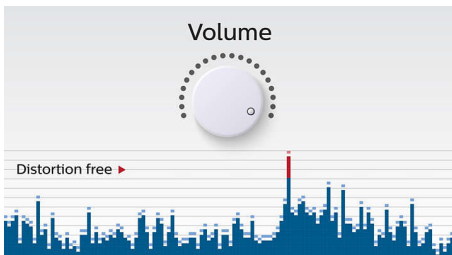

- Iebūvēts mikrofons brīvroku tālruņa zvaniem
- Audio ieeja vienkāršam savienojumam ar gandrīz jebkuru elektronisko ierīci
- Mūzikas straumēšana bezvadu tīklā ar Bluetooth

PHILIPS

Izceltie produkti

Mūzikas straumēšana bezvadu tīklā

Signāla zud. novēr. funkcija

Signāla zud. novēr. funkcija sniedz iespēju atskaņot mūziku skaļāk un augstākā kvalitātē, pat pie zema uzlādes līmeņa. Ierīce uztver plašu ievades signālu diapazonu no 300mV līdz 1000mV un aizsargā skaļruņus no kropļojumu radītiem bojājumiem. Šī iebūvētā funkcija pārrauga mūzikas signālu, kad tas tiek virzīts cauri pastiprinātājam, un saglabā augstās frekvences pastiprinātāja diapazonā, novēršot klipīga radīto audio kropļojumu, neietekmējot skaļumu. Portatīvā skaļruņa spēja reproducēt augstos toņus tiek samazināta kopā ar akumulatora jaudu, taču klipīga novēršana samazina zema akumulatora līmeņa radīto efektu, un mūzika skan bez kropļojumiem.