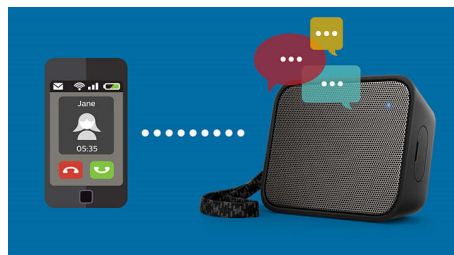

Signāla zud. novēr. funkcija

Signāla zud. novēr. funkcija sniedz iespēju atskaņot mūziku skaļāk un augstākā kvalitātē, pat pie zema uzlādes līmeņa. Ierīce uztver plašu ievades signālu diapazonu no 300mV līdz 1000mV un aizsargā skaļruņus no kropļojumu radītiem bojājumiem. Šī iebūvētā funkcija pārrauga mūzikas signālu, kad tas tiek virzīts cauri pastiprinātājam, un saglabā augstās frekvences pastiprinātāja diapazonā, novēršot klipīga radīto audio kropļojumu, neietekmējot skaļumu. Portatīvā skaļruņa spēja reproducēt augstos toņus tiek samazināta kopā ar akumulatora jaudu, taču klipīga novēršana samazina zema akumulatora līmeņa radīto efektu, un mūzika skan bez kropļojumiem.

Mitrumizturīga konstrukcija

Ūdensizturīga konstrukcija ļauj izmantot ierīci mitrā vidē un lietū. Pārbaudīta atbilstoši stingriem IPX4 standartiem, iekšējie komponenti apstiprināti kā aizsargāti pret ārējo vidi, un jūs varat klausīties mūziku vannasistabā, virtuvē vai pat ārpus telpām neatkarīgi no laikapstākļiem.

komplektā smalki adīta siksnīņa

Mūsu siksnīņa ir izgatavota no spīlgtā un smalki adīta auduma, kas padara to pietiekami stilīgu, lai izmantotu kā modes aksesuāru.

Iebūvētais mikrofons

Ar iebūvēto mikrofoni šo skaļruni var izmantot arī kā tālruņa klausuli. Kad tiek saņemts zvans, mūzika tiek pauzēta, un jūs varat runāt, izmantojot skaļruni. Zvaniet, lai