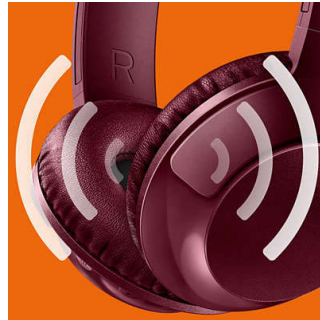

Anpassbar

BASS+ Kopfhörer wurden für die ideale Passform entwickelt. Die drehbaren Ohrmuscheln und der anpassbare Bügel sorgen daher für optimalen Komfort.

Voluminöser, satter Bass

Durch die voluminösen, kräftigen Bässe spürst du den Beat in allen seinen Facetten! Lass dich nicht vom schlanken Design täuschen! Speziell abgestimmte Lautsprecher und Bassöffnungen erzeugen Bässe im Ultraniedrigfrequenzbereich und sorgen so für ein einzigartiges BASS+-Timbre.