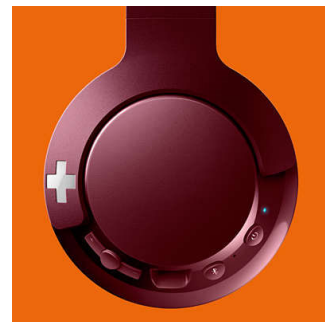

Anpassbar

BASS+ Kopfhörer wurden für die ideale Passform entwickelt. Die drehbaren Ohrmuscheln und der anpassbare Bügel sorgen daher für optimalen Komfort.

Voluminöser, satter Bass

Durch die voluminösen, kräftigen Bässe spürst du den Beat in allen seinen Facetten! Lass dich nicht vom schlanken Design täuschen! Speziell abgestimmte Lautsprecher und Bassöffnungen erzeugen Bässe im Ultraniedrigfrequenzbereich und sorgen so für ein einzigartiges BASS+-Timbre.

Bluetooth

Verbinde deine Kopfhörer einfach mit einem beliebigen Bluetooth-Gerät und höre kabellos Musik.

Steuertasten

Über die Steuertasten an der rechten Ohrmuschel steuerst du Musik und Anrufe per Berührung.

Flach zusammenklappbar

Mit ihrem flachen Klappdesign lassen sich die BASS+ Kopfhörer einfach zusammenklappen und verstauen – die perfekten Reisebegleiter.

Freisprechanrufe

Praktischer Freisprechbetrieb mit Mikrofon und Bluetooth® 4.1