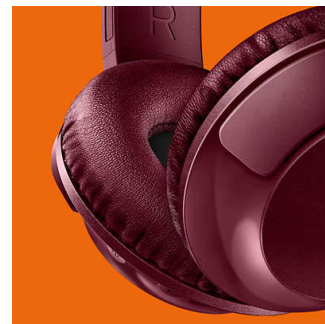

Weiche Polster

Weiche, atmungsaktive Ohrpolster sorgen für besonders viel Komfort bei längerem Musikgenuss.