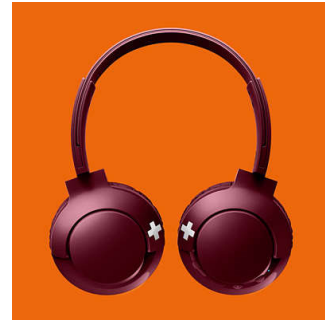

Philips
Kabellose On-Ear-
Kopfhörer mit Mikrofon

32-mm-Treiber/geschlossen

On-Ear
Weiche Ohrpolster
Flach zusammenklappbar

SHB3075RD

Fühl den Bass+

Die BASS+-Kopfhörer von Philips packen überwältigende, satte Bässe in ein elegantes, kompaktes Design. Tolle Optik, großartiger Klang und ein hervorragendes Preis-/Leistungsverhältnis. Kabellose Bluetooth-Kopfhörer für Beats mit mehr Bass in handlichem Format.

Anpassbar

BASS+ Kopfhörer wurden für die ideale Passform entwickelt. Die drehbaren Ohrmuscheln und der anpassbare Bügel sorgen daher für optimalen Komfort.

Voluminöser, satter Bass

Durch die voluminösen, kräftigen Bässe spürst du den Beat in allen seinen Facetten! Lass dich nicht vom schlanken Design täuschen! Speziell abgestimmte Lautsprecher und Bassöffnungen erzeugen Bässe im Ultraniedrigfrequenzbereich und sorgen so für ein einzigartiges BASS+-Timbre.

Bluetooth

Verbinde deine Kopfhörer einfach mit einem beliebigen Bluetooth-Gerät und höre kabellos Musik.

Steuertasten

Über die Steuertasten an der rechten Ohrmuschel steuerst du Musik und Anrufe per Berührung.

Flach zusammenklappbar

Mit ihrem flachen Klappdesign lassen sich die BASS+ Kopfhörer einfach zusammenklappen und verstauen – die perfekten Reisebegleiter.

Freisprechanrufe

Praktischer Freisprechbetrieb mit Mikrofon und Bluetooth® 4.1