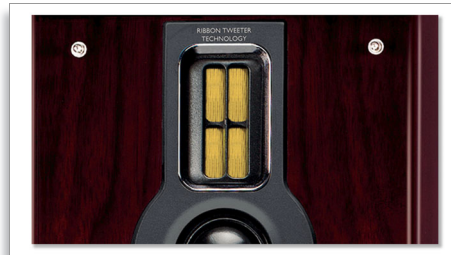

Hliníková skrinka

Hliníkový odliatok je ľahký a dokáže odolať prostrediam s vysokými teplotami. Ponúka vysokú pevnosť a tvrdosť spolu s dobrou odolnosťou voči korózii.

Hodvábny kuželovitý reproduktor

Hodvábny kuželovitý reproduktor drží membránu vyrobenú z hodvábu - materiálu lepšieho ako ostatné materiály používané v obyčajných reproduktoroch. Hodvábny materiál používaný v membráne má prvotriedne charakteristiky absorpcie zvuku a jeho mäkká textúra zaručí minimálny akustický rozklad. Výsledný zvuk vytváraný hodvábnym kuželovitým reproduktorom je uhladený, hrejivý a má široký rozsah.

Pozlátený konektor reproduktora

Pozlátený konektor reproduktora zaisťuje lepší prenos zvukového signálu v porovnaní s bežnými zasúvacími prepojeniami. Tiež minimalizuje elektrickú stratu signálu zo zosilňovača do reproduktora, vďaka čomu sa dosiahne reprodukcia zvuku, ktorá sa maximálne približuje realite.