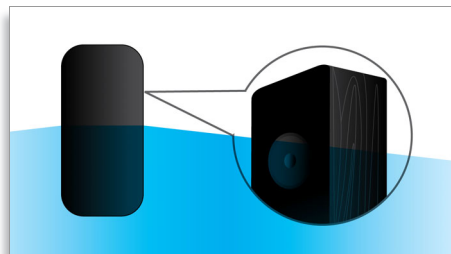

Drevené reproduktory

Príroda nám poskytuje to najlepšie. V neposlednej rade aj drevo. Pri dreve sa

dokázalo, že obsahuje akustické charakteristiky, vďaka ktorým je jedinečne vhodné pre použitie vo zvukovom vybavení a nástrojoch. Jemné hudobné nástroje, ako klavíry a husle sa vyrábajú z dreva z dobrého dôvodu - z rovnakého dôvodu, prečo majú reproduktory drevený obal. Ponorte sa do bohatého a realistického zážitku z počúvania, ktorý vám zabezpečia tieto drevené reproduktory.

Ovládanie výšok a basov

Výšky a basy sú vlastnosti ekvalizéra, ktoré ovládajú vysoké a nízke frekvencie úrovni zvuku. Výšky regulujú zosilnenie vysokých tónov v hudbe, zatiaľ čo basy ovládajú úroveň zosilnenia nízkych tónov. Použitím klávesov so šípkami nahor a nadol môžete počúvať pohodlne pridať alebo ubrať dôraz na nízke alebo vysoké tóny alebo nechať soprán či basy bezo zmeny a prehrávať hudbu podľa pôvodne nahraných nastavení. Výšky a ovládanie basov umožňujú počúvať hudbu tak, ako ju máte radi.

Hlasitosť

Vo zvukovom spektre sú vysoké a nízke frekvencie relatívne menej počuteľné pre ľudské uši - hlavne pri nízkej hlasitosti. Aktivovaním funkcie hlasitosti sa basy a výšky zosilnia, aby ste si mohli vychutnať vyváženjšie celkové vnímanie zvuku.