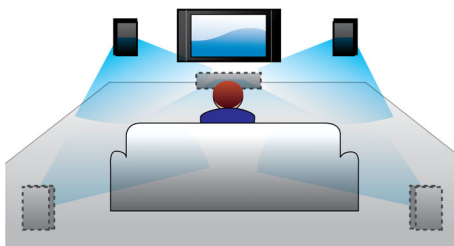

### Prijunkite ir mėgaukitės visais pramogų prietaisais

- „Blu-ray“ diskų įrašų atkūrimas – ryškūs vaizdai „Full HD 1080p“ formatu
- „BD-Live“\* (2.0 profilis) – mėgaukitės papildomu „Blu-ray“ interneto turiniu
- „Deep Color“ – ryškūs vaizdai, kuriuose beveik milijardas spalvų
- „EasyLink“ skirtas kontroliuoti visus HDMI CEC prietaisus vienu nuotolinio valdymo pultu

### „Dolby“ virtualus garsiakalbis

„Dolby“ virtualus garsiakalbis yra išmani garso virtualizacijos technologija, kuri sukuria sodrų ir įtraukiantį erdvinį garso dviejų garsiakalbių sistemoje. Ikin pažangūs erdviniai algoritmai tiksliai atkartoja garsines savybes, kurios atsiranda idealioje 5.1 kanalo aplinkoje. DVD peržiūra yra patobulinta praplečiant dvikanalę aplinką. Derinant su „Dolby Pro Logic II“ bet koks aukštos kokybės stereo šaltinis virsta tikrovišku daugiakanaliu erdviu garsu. Nereikia jokių papildomų garsiakalbių, jų stovų ar laidų, kad galėtumėte mėgautis namus pripildančiais garsais.