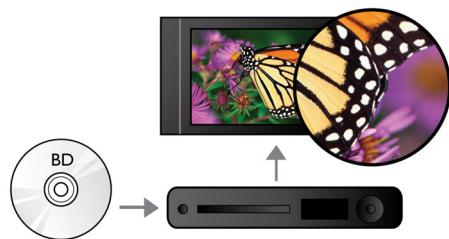

„Blu-ray“ diskų įrašo perklausa

„Blu-ray“ diskuose pakanka vietos didelės raiškos duomenims saugoti, įskaitant 1920 x 1080 skiriamosios gebos vaizdus, t. y. „Full HD“ vaizdus. Filmų scenos atgyja – aiški kiekviena detalė, judesiai sklandūs, o vaizdas nepakartojamai švarus. „Blu-ray“ suteikia galimybę mėgautis ir nepriekaištinga erdvinio garso kokybe – pojūčiai tampa neįtikėtina realistiški. Didelė „Blu-ray“ diskų talpa suteikia galimybę naudotis integruotomis interaktyviomis funkcijomis. Sklandus naršymas atkūrimo metu ir kitos nepakartojamos funkcijos, pavyzdžiui, išskylančieji meniu, suteikia naujovišką išvaizdą namų pramogų sistemai.