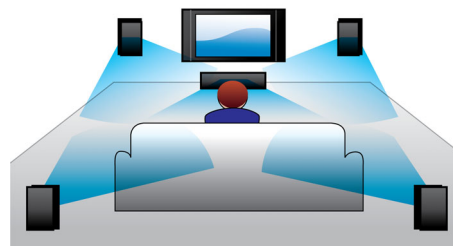

„Dolby TrueHD“ ir DTS-HD atkūrimas

„Dolby TrueHD“ ir „DTS-HD Master Audio Essential“ tvarkyklė perteikia tikslų garso iš jūsų „Blu-ray“ diskų. Atkuriamas pagrindinės studijos garso yra virtualiai nepastebimas, todėl girdite tai, ką kompozitoriai ir sukūrė. „Dolby TrueHD“ ir „DTS-HD Master Audio Essential“ papildo jūsų aukštos raiškos pramogų potyrius.