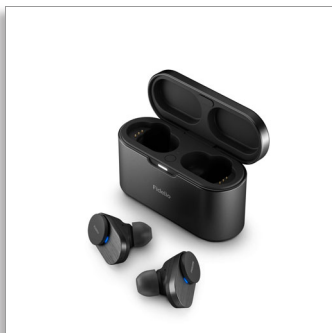

Philips Fidelio
Ægte trådløse
hovedtelefoner

Naturlig Fidelio-lyd

Noise Canceling Pro+
Reduktion af vindstøj
Førsteklasses universel pasform

T1BK

Skabt til et liv på farten.

Lad din musik bevæge dig. Den rummelige, detaljerede lyd fra disse førsteklasses ægte trådløse hovedtelefoner placerer dig lige midt i musikken. Vores bedste støjreduktion og en sikker, behagelig pasform holder dig opslugt - uanset hvor du er.