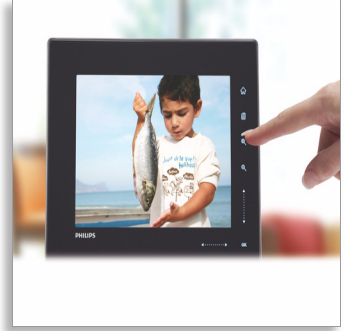

Philips
Dijital Fotoğraf Çerçevesi

10,4"

Multimedya 4:3 en boy oranı

SPF5010

"...en güzel tatildi!"

Dokunmatik kontrollü Fotoğraf Çerçevesi

Güzel anlar göz açıp kapayana kadar geçer. Philips Fotoğraf Çerçevesi ile bu mutlu anları yıl boyunca canlı tutun. Şık şekilde tasarlanmış, Dokunmatik Kontrollü bu Fotoğraf Çerçevesi, görüntüleme deneyiminizi her zamankinden daha kolay hale getirir.

Dokunmatik Kenar Kontrolü

Fotoğraf Çerçevesindeki dokunmaya duyarlı kontroller, çalışma sırasında anında aydınlatılarak, fotoğraflar, video klipleri ve müzik içinde ilerlemenizi kolaylaştırır. Fotoğraf görüntüleme modunda parmağınızı, yatay dokunma kenarında kaydırarak ekranda gösterilen küçük fotoğraflar arasında yeni fotoğraf seçebilirsiniz.