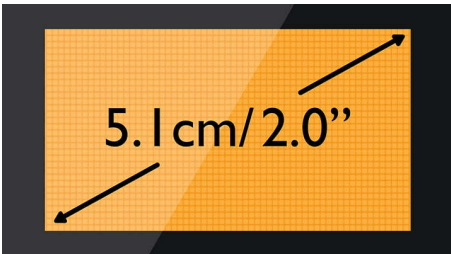

PHILIPS

Destacados

Agenda con capacidad para 100 nombres

Tené siempre a mano los números de teléfono de tus seres queridos. Guardá hasta 100 nombres en tu agenda telefónica.

Pantalla de matriz de puntos de 5,1 cm (2,0")

Pantalla grande con matriz de puntos 5,1 cm (2,0")

Cancelación del eco acústico

No experimentarás más ese eco molesto mientras hablas por teléfono. Gracias a nuestra cancelación del eco acústico, siempre tendrás una conexión clara y sin problemas.