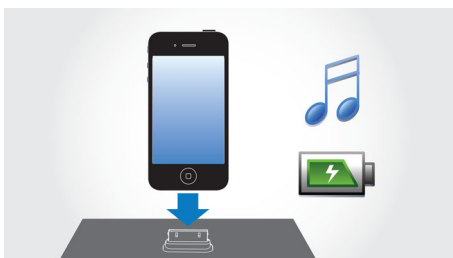

Comece o dia à sua maneira

- Acorde ao som da música do iPod/iPhone ou do rádio
- Despertar suave para uma experiência de acordar agradável
- Alarme duplo com horas de despertar diferentes para si e para o seu parceiro

PHILIPS

Destques

Aplicação DigitalRadio gratuita

Sintonize os extras da rádio com o RadioVIS – uma funcionalidade poderosa fornecida pela RadioDNS, uma organização que liga as estações DAB à Internet. Com o RadioVIS, a rádio transforma-se numa experiência mais rica com conteúdos da Internet em tempo real. Este determina como a informação da Web é adicionada à função da rádio, fornecendo-lhe emissões DAB acompanhadas por apresentações de imagens vivas de notícias, actualizações de trânsito, publicidade e muito mais, aprofundando as informações que as estações de rádio fornecem. Para desfrutar do RadioVis, basta visitar a App Store da Apple e transferir a aplicação DigitalRadio gratuita da Philips. A aplicação também lhe oferece um controlo total de todas as rádios DAB+ e FM.

Reproduza e carregue o seu iPod/iPhone

Desfrute da sua música MP3 favorita enquanto carrega o seu iPod/iPhone! A base permite-lhe ligar o dispositivo portátil directamente ao Sistema de base para entretenimento, para que possa ouvir a sua música favorita com som excelente. Além disso, também carrega o iPod/iPhone enquanto reproduz, pelo que pode desfrutar da sua música sem ter de se preocupar com a duração da bateria do dispositivo portátil. O Sistema de base para entretenimento carrega automaticamente o

graves alinhado acusticamente com o woofer para otimizar o desempenho das frequências baixas. O resultado são graves mais controlados e profundos, com menor distorção. O sistema funciona através da ressonância da massa de ar no tubo de graves para vibrar como um woofer convencional. Combinado com a resposta do woofer, o sistema expande todos os sons das baixas frequências para criar toda uma nova dimensão de graves profundos.