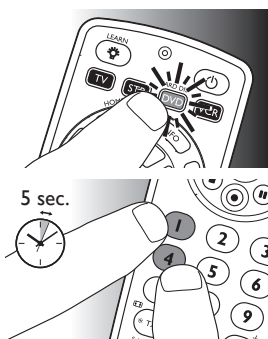

След първоначална настройка

1 Уверете се, че приемащото устройство може да реагира. Например, когато се опитвате да поправите бутона Play за вашия DVD плейър, непременно поставете DVD диск в DVD плейъра - в противен случай бутонът Play няма да работи.

2 Изберете устройството, което искате да управлявате (напр., DVD). Натиснете бутона за избор на устройство , за да изберете DVD.

3 Задръжте бутоните и **едновременно за 5 секунди.**

- Червеният светодиод за настройка светва.

Дистанционното управление вече е в режим на настройка.

4 Натиснете и задръжте бутона, който не функционира, и **незабавно** го отпуснете, щом устройството реагира.

- Ако бутонът все още не функционира според очакваното, пробвайте да го натиснете отново за по-дълго време.

5 Натиснете бутона за избор на устройство , **два пъти**, за да запаметите настройките и да излезете от режима на настройка.

- Когато не е натиснат никакъв бутон за 5 минути или повече, дистанционното управление излиза от режима на настройка, като автоматично запаметява всички ваши настройки.

3 Използване на универсалното дистанционно управление

3.1 Бутони и функции

Илюстрацията на стр. 2 представя общ преглед на всички бутони на дистанционното управление. Изпробвайте бутоните, от които се нуждаете за управление на вашите устройства.

Забележки

- Някои бутони със същата функция като бутоните на оригиналното ви дистанционно управление може да имат друго наименование на SRP5004 (напр. Info / Display).
- Само функции, съществуващи на оригиналното ви дистанционно управление, могат да бъдат използвани за управление на вашите устройства с SRP5004.

1. 1 ..... Светодиод за настройка. Свети в червено, когато дистанционното управление е в режим на настройка или обучение.
2. 2 ..... включва/изключва фоновото осветление.
3. 3 ..... бутони за избор на устройство.
   - избор на устройството, което да бъде управлявано
   - светват, когато се изпраща команда от дистанционното управление.

1. **GUIDE** ..... електронен справочник за програми.
2. **MENU / HOME** ... включване/изключване на менюто.
3. **INFO** ..... показване на екрана на информация за канала.
4. **EXIT** ..... излиза от менюта, показани на екрана, или ги изчиства.