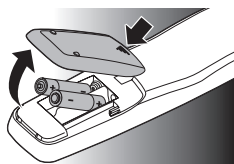

2 Запознаване

2.1 Поставяне на батериите

- Поставете две батерии тип AAA, като обърнете внимание на разположението на + и – в отделението за батериите.

Забележка

Когато сменят батериите, всички потребителски настройки ще се запазят в паметта на дистанционното управление за 5 минути.