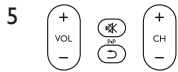

1. ▲ ▼ ◀ ▶ ..... придвижване на курсора нагоре, надолу, наляво или надясно в меню.
2. OK ..... потвърждаване на избора ви.
3. Цветни бутони... бутони за телетекст или с функция, зависи от контекста.