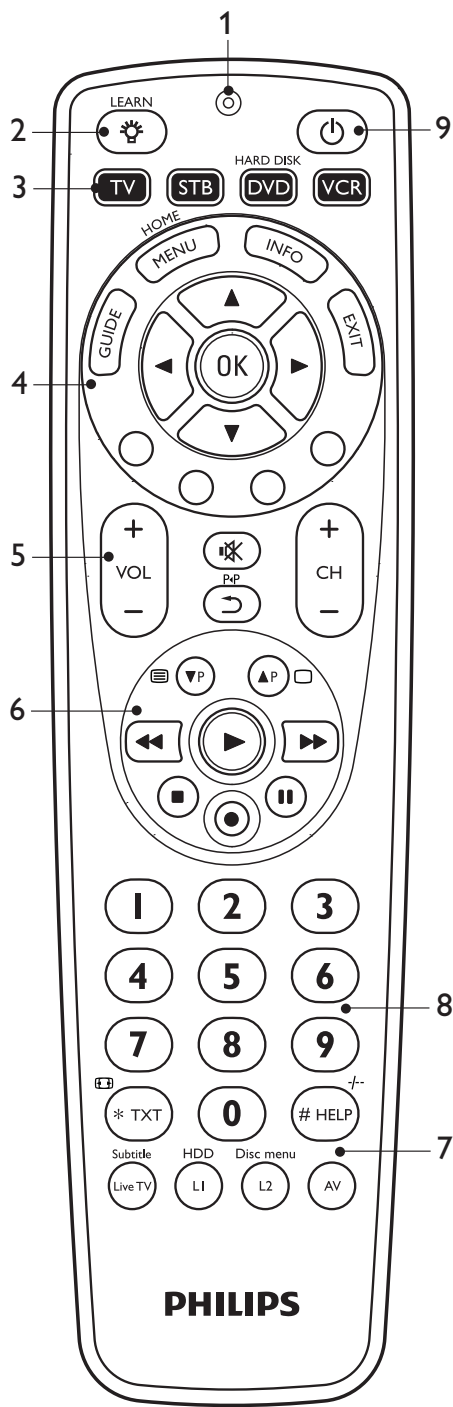

Register your product
and get support at
www.philips.com/welcome

SRP5004/53

ВГ Ръководство за потребителя

PHILIPS

Съдържание

1	Вашето SRP5004	3
2	Запознаване	4-8
	2.1 Поставяне на батериите.....	4
	2.2 Настройка на универсалното дистанционно управление	4-8
3	Използване на универсалното дистанционно управление	9-13
	3.1 Бутони и функции.....	9-11
	3.2 Научаване на функции на бутони.....	11-12
	3.3 Връщане на бутон към първоначалната му функция.....	13
4	Сервис и поддръжка	14-17
	4.1 Често задавани въпроси.....	14-16
	4.2 Нуждаете се от помощ?.....	17
	Служба за помощ.....	17
	Списък с марки	18-33
	Информация за потребителя	34
	Съответствие с EMF.....	34
	Рециклиране и изхвърляне.....	34
	Информация за батериите	34