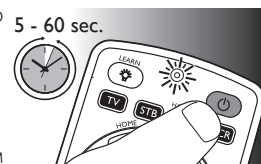

- 1 Включете ръчно телевизора или използвайте оригиналното му дистанционно управление. Настройте на канал 1.

- 2 Натиснете и задръжте бутона за избор на устройство **TV** за **5 секунди**, докато светне червеният светодиод за настройка

- Дистанционното управление вече е в режим на настройка.

- 3 Потърсете 4-цифрения код за вашата марка в списъка с марки на гърба на това ръководство за потребителя.

За всяка марка е показан четирицифрен код. Използвайте цифровите бутони, за да въведете кода на вашата марка.

- Ако червеният светодиод за настройка угасне, въведеният код е невалиден или неправилен. В такъв случай опитайте отново.

- 4 Насочете дистанционното управление към телевизора. **Натиснете и задръжте** бутона . Отпуснете го **веднага** отпуснете го веднага щом телевизорът се изключи.