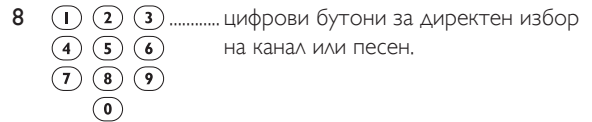

1. ▲ ▼ ◀ ▶ ..... придвижване на курсора нагоре, надолу, наляво или надясно в меню.
2. OK ..... потвърждаване на избора ви.
3. Цветни бутони... бутони за телетекст или с функция, зависи от контекста.

1. + VOL - ..... регулиране на силата на звука на телевизора.
2. Ⓚ ..... изключване на звука на телевизора.
3. Ⓢ ..... предишна програма/последно.
4. + CH - ..... предишен/следващ канал.

1. ▼P ▲P ..... предишна (▼P) / следваща (▲P) страница или песен в различни режими.
2. Ⓜ / □ ..... включване (Ⓜ) / изключване (□) на телетекст.
3. ◀ ..... бързо пренавиване назад, възпроизвеждане.
4. ..... бързо пренавиване напред.
5. ..... спиране.
6. ..... запис.
7. ⏸ ..... пауза.

1. TXT / ..... • широк екран.
   • STB: текст.
2. Live TV / Subtitle. • субтитри.
   • TV предаване на живо.
3. L1 / HDD ..... • запазва научените команди на бутони.
   • отваря менюто за твърд диск.
4. L2 / Disc menu ... • запазва научените команди на бутони
   • отваря дисковото меню.
5. AV ..... превключва между външни аудио/видео входове на вашите устройства.

1. # HELP / -/- ..... • избира между номера на канали с една и две цифри и номера на канали с повече от две или три цифри.
   • STB: Помощ.