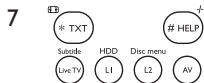

1. ▼P ▲P ..... предишна (▼P) / следваща (▲P) страница или песен в различни режими.
2. Ⓜ / □ ..... включване (Ⓜ) / изключване (□) на телетекст.
3. ◀ ..... бързо пренавиване назад, възпроизвеждане.
4. ..... бързо пренавиване напред.
5. ..... спиране.
6. ..... запис.
7. ⏸ ..... пауза.