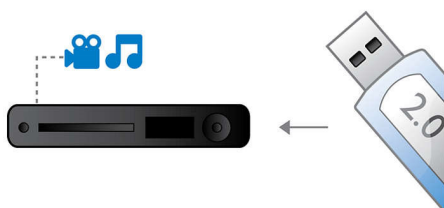

Особенности

HDMI 1080p

HDMI 1080p с повышением качества видео обеспечивает кристальную четкость изображений. Фильмы стандартного разрешения теперь можно смотреть в формате высокого разрешения — а это значит, больше деталей и более реальное изображение. Прогрессивная развертка (обозначается как "р" в "1080р") заменяет строчную структуру, характерную для ТВ экранов, что обеспечивает безупречную четкость изображения. И, кроме того, HDMI позволяет осуществить прямое цифровое подключение, способное выполнять передачу видео в несжатом цифровом формате HD, а также передачу многоканального цифрового аудио без необходимости конвертировать сигнал в аналоговый — что обеспечивает идеальное качество изображения и звучания без каких-либо помех.

Высокоскоростное соединение USB 2.0

Универсальная последовательная шина, или USB - это стандартный протокол для удобной связи компьютеров, периферийных устройств и электронного оборудования клиента. Устройства Hi-Speed USB обеспечивают высокоскоростной перенос данных до 480 Мбит/с - по сравнению с 12 Мбит/с для обычных USB. Благодаря соединению Hi-Speed USB 2.0 все, что от вас потребуется, -

это вставить устройство USB, выбрать фильм, фото или музыку - и нажать кнопку воспроизведения!