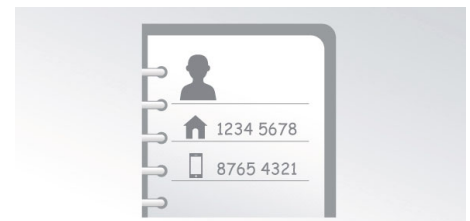

Telefoonboekvermeldingen met twee velden

Tegenwoordig hebben de meeste mensen meerdere telefoonnummers. Met de contactpersonen kunt u eenvoudiger uw contactpersonen beheren. U kunt twee telefoonnummers eenvoudig opslaan voor drie verschillende velden voor thuis, werk of mobiele telefoon.