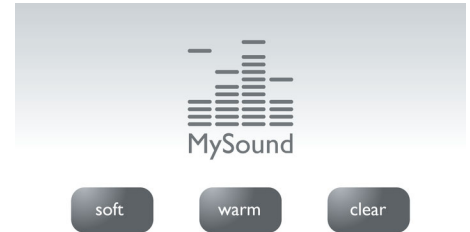

MySound-profielen

De waarneming van geluid is subjectief en iedereen heeft zijn of haar eigen luistervoorkeur. MySound geeft elk gesprek een persoonlijk tintje door u het gewenste audioprofiel te laten kiezen: helder - stemmen klinken helderder en duidelijker; zacht - voor een vriendelijke, zachtere toon; warm - verwelkomende en warme stemmen.